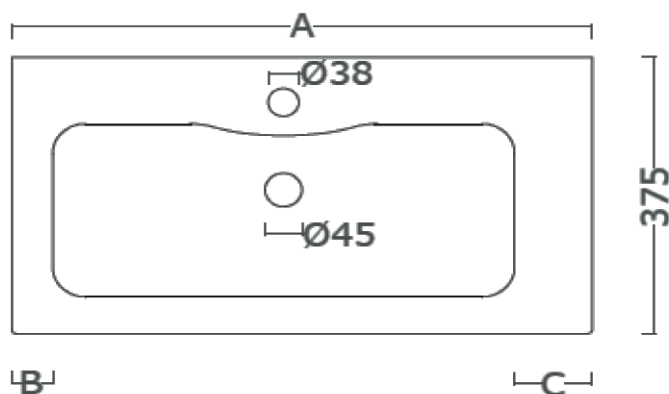

8501	50x37,5 cm
8505	61x37,5 cm
8502	70x37,5 cm
8506	86x37,5 cm
8503	90x37,5cm
8504	95x37,5 cm
8507	106x37,5 cm

Consolle Tanaro con troppopieno.
Installazione sospesa o incasso sopra piano.

*Console Tanaro with overflow.
Wall-hung or recessed countertop installation.*

- bianco
white
- bianco mat
matt white
- nero mat
matt black

	art.8501	art.8505	art.8502	art.8506	art.8503	art.8504	art.8507
A	510	615	710	860	910	950	1060
B	50	50	50	50	70	80	50
C	50	100	95	150	140	155	210