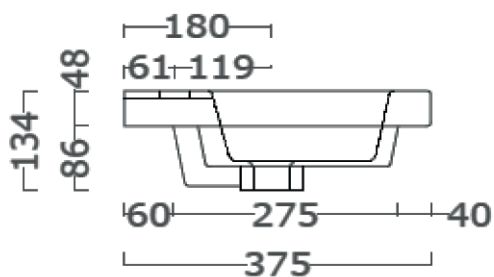

8501	50x37,5 cm
8505	61x37,5 cm
8502	70x37,5 cm
8506	86x37,5 cm
8503	90x37,5cm
8504	95x37,5 cm
8507	106x37,5 cm

Consolle Tanaro con troppopieno.
Installazione sospesa o incasso sopra piano.

*Console Tanaro with overflow.
Wall-hung or recessed countertop installation.*

- bianco
white
- bianco mat
matt white
- nero mat
matt black

	art.8501	art.8505	art.8502	art.8506	art.8503	art.8504	art.8507
A	510	615	710	860	910	950	1060
B	50	50	50	50	70	80	50
C	50	100	95	150	140	155	210