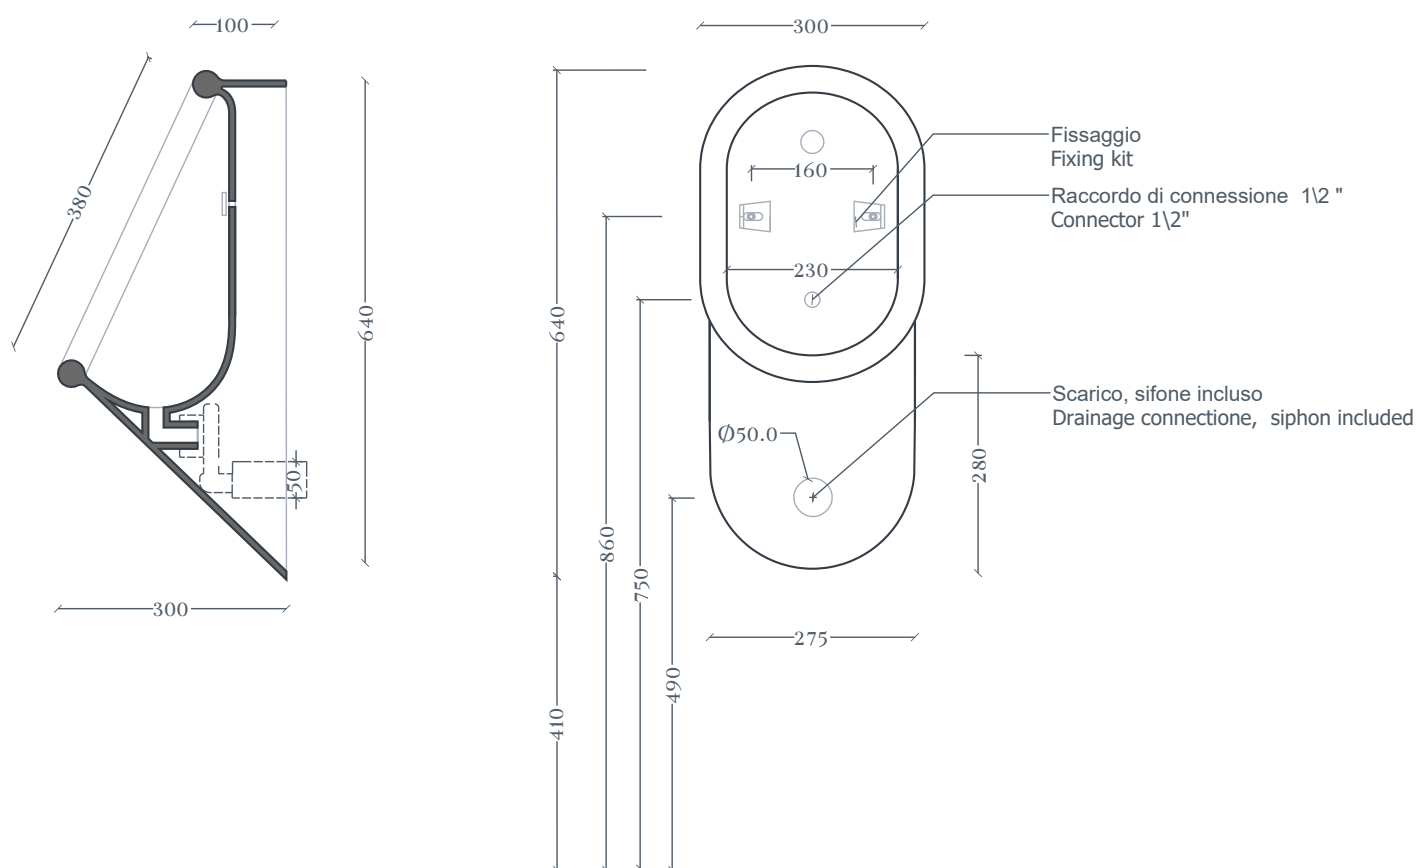

BABILA | BR0001

Orinatoio 30*64 H30
Urinal 30*64 H30

Peso: KG 15
Weight: KG 15

N.B. Le misure indicate possono subire una variazione dell'0,6% circa, dovuta ad usura stampi e a variazioni delle caratteristiche tecniche relative alle materie prime che compongono l'impasto.

N.B. Indicated size could have a variation of about 0,6% due to usure of the moulds or the variations of the materials' technical characteristics used in the mixture.