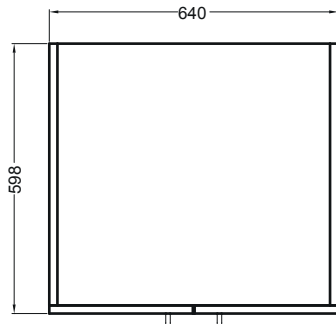

COLF 4

Colonna 2 ante con
appendibiancheria, tavolo estraibile,
cassetto, cesto portabiancheria
estraibile in tessuto

64X60X210 h.

PIANTA

VISTA FRONTALE

VISTA LATERALE

VISTA FRONTALE SENZA PORTE