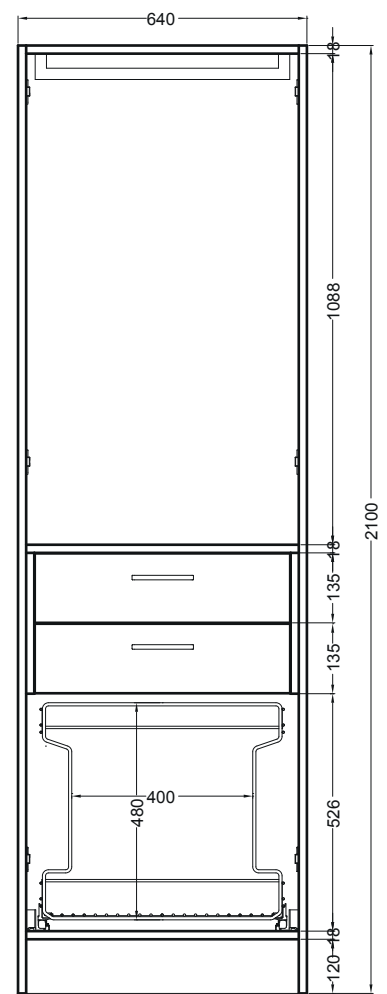

COLF 4

Colonna 2 ante con
appendibiancheria, tavolo estraibile,
cassetto, cesto portabiancheria
estraibile in tessuto

64X60X210 h.

PIANTA

VISTA FRONTALE

VISTA LATERALE

VISTA FRONTALE SENZA PORTE