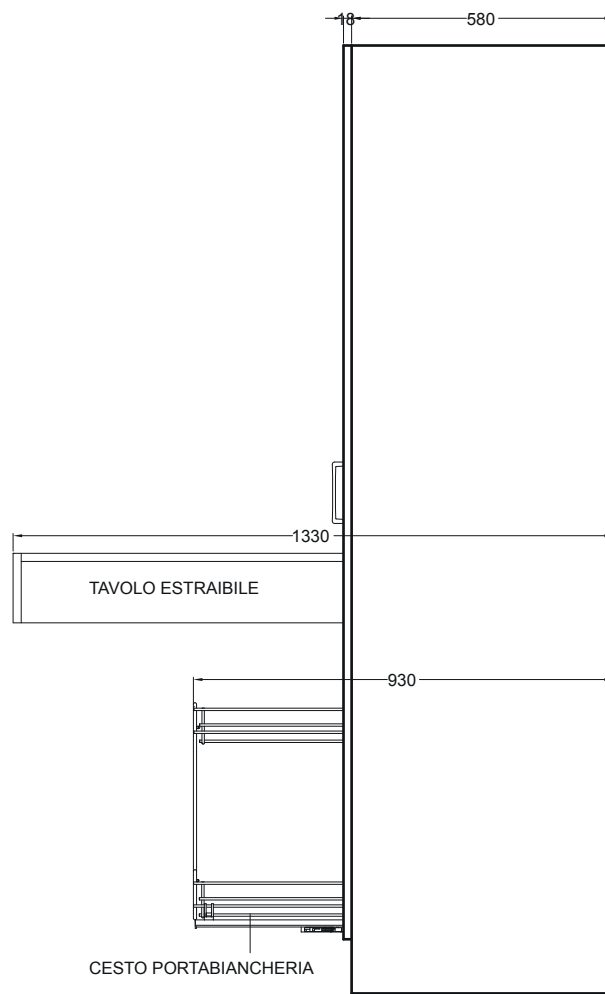

COLF 4

Colonna 2 ante con
appendibiancheria, tavolo estraibile,
cassetto, cesto portabiancheria
estraibile in tessuto

64X60X210 h.

PIANTA

VISTA FRONTALE

VISTA LATERALE

VISTA FRONTALE SENZA PORTE