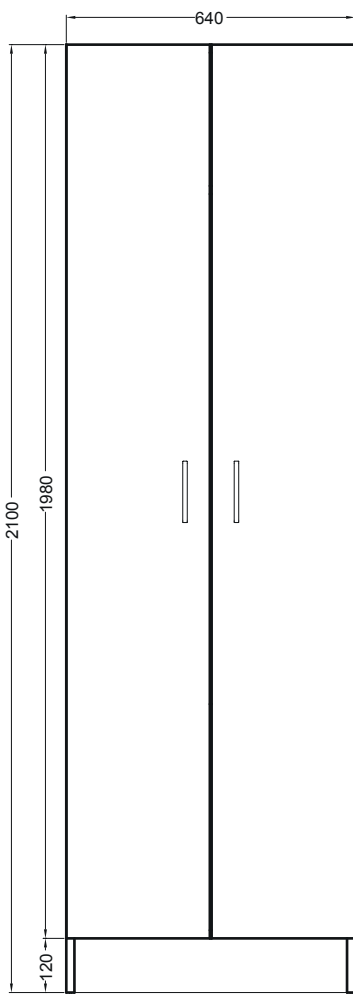

COLF 4

Colonna 2 ante con
appendibiancheria, tavolo estraibile,
cassetto, cesto portabiancheria
estraibile in tessuto

64X60X210 h.

PIANTA

VISTA FRONTALE

VISTA LATERALE

VISTA FRONTALE SENZA PORTE