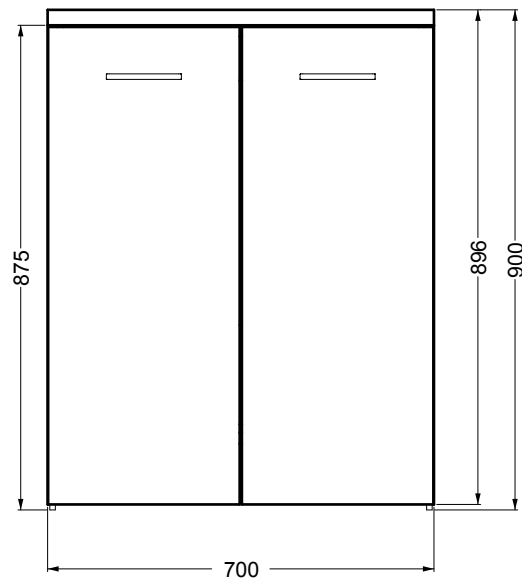

BASE

Contenitore lavatrice/asciugatrice
70x66x90 h.

PIANTA

VISTA LATERALE

VISTA FRONTALE