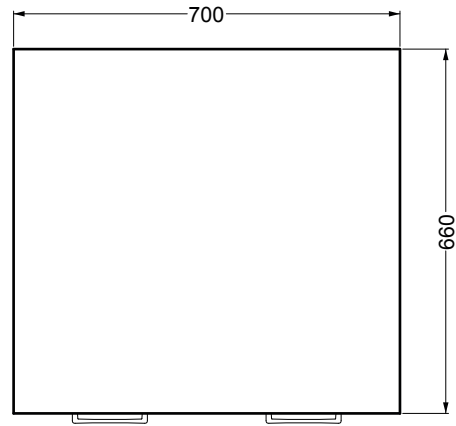

BASE

Contenitore lavatrice/asciugatrice
70x66x90 h.

PIANTA

VISTA LATERALE

VISTA FRONTALE