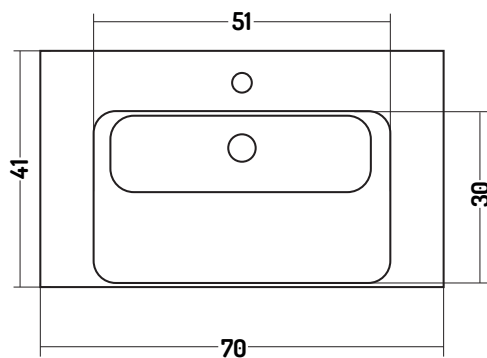

Caratteristiche

Smalto
Antibatterico
Antibacterial
Glaze

Facilità di pulizia
Easy to Clean

DISEGNO CERAMICA SRL

Via del Bocciodromo snc
01035 Gallese Scalo (VT) ITALY

Tel. +39.0761.496725
Fax +39.0761.496726

disegnoc@disegnoceramica.com

Ufficio Commerciale ITALIA

giacinta@disegnoceramica.com
annamosi@disegnoceramica.com

Ufficio Export

novella@disegnoceramica.com
natalie@disegnoceramica.com

Ufficio Tecnico

ufficiotecnico@disegnoceramica.com