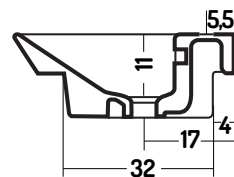

DISEGNO CERAMICA SRL

Via del Bocciodromo snc
01035 Gallese Scalo (VT) ITALY

Tel. +39.0761.496725
Fax +39.0761.496726

disegnoc@disegnoceramica.com

Ufficio Commerciale ITALIA

giacinta@disegnoceramica.com
annamosi@disegnoceramica.com

Ufficio Export

novella@disegnoceramica.com
natalie@disegnoceramica.com

Ufficio Tecnico

ufficiotecnico@disegnoceramica.com