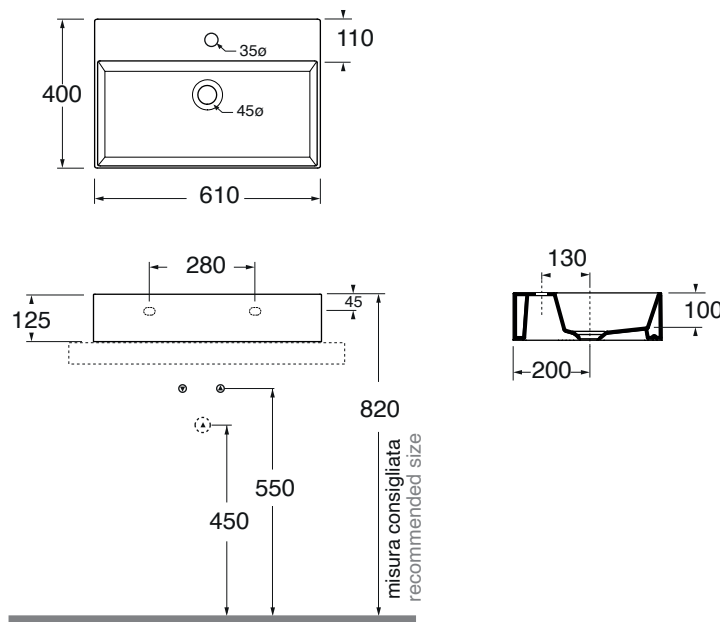

ELEGANCE squared 40

AZZURRA®

ELLP060400QM

lavabi/ washbasin

codice
code

Lavabo SQUARED 61x40 da appoggio/sospeso monoforo.
Squared cm 61x40 over counter/wall-hung 1 tap hole washbasin.

bianco lucido/shiny white

ELLP060400QM... OG/PL/OR...

CM 61X40XH12,5

plt Italy pz. 20 - plt export pcs. 40

kg 15.5

scala/scale 1:20 dimensioni/dimensions in mm

Gamma di colori disponibile per lavabo e pilette in ceramica

Color range available for washbasins and ceramic drain cap