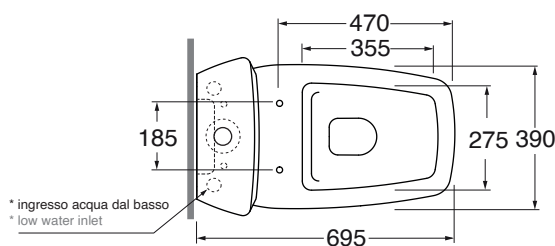

bianco lucido/ shiny white

HECKMB000000BI

finiture LUXURY/LUXURY finishing

HECKMBE00000...

(Specificare il colore al momento dell'ordine/Specify the color when ordering)

HECKMBE00000... OG/PL/OR

CM 68,5x38xh90

plt italy pz.6 - plt export pcs.12

kg 51

Tecnologie/technologies:

easyclean

scala/scale 1:20 dimensioni/dimensions in mm

Disponibili per tutti i prodotti HERA e per le pilette con tappo in ceramica PILCE,
Available for all HERA products and for the free flow ceramic drains PILCE