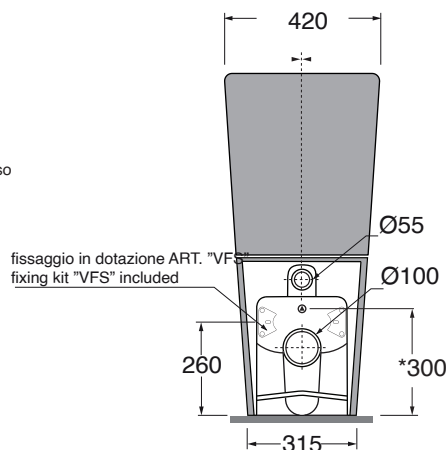

bianco lucido/ shiny white

HECKMB000000BI

finiture LUXURY/LUXURY finishing

HECKMBE00000...

(Specificare il colore al momento dell'ordine/Specify the color when ordering)

HECKMBE00000... OG/PL/OR

CM 68,5x38xh90

plt italy pz.6 - plt export pcs.12

kg 51

Tecnologie/technologies:

easyclean

scala/scale 1:20 dimensioni/dimensions in mm

Disponibili per tutti i prodotti HERA e per le pilette con tappo in ceramica PILCE,
Available for all HERA products and for the free flow ceramic drains PILCE