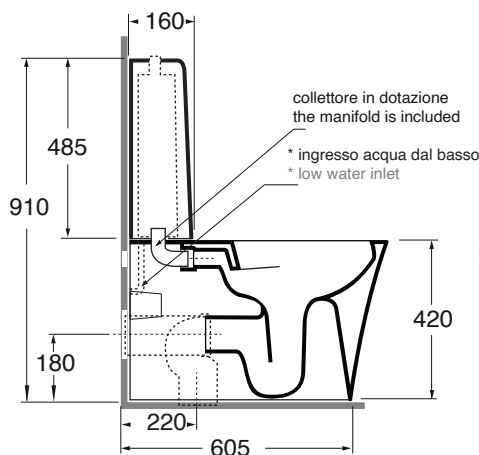

HEVCMPE00000

monoblocco/ close coupled

codice
code

HECKMB000000

cassetta monoblocco/ close coupled cistern

Vaso Hera monoblocco filomuro con scarico a parete.
Hera close coupled wc wall/floor trap

bianco lucido/ shiny white

HEVCMPE00000BI

finiture LUXURY/LUXURY finishing

HEVCMPE00000...

(Specificare il colore al momento dell'ordine/Specify the color when ordering)

HEVCMPE00000... OG/PL/OR

Cassetta Hera monoblocco

Hera close coupled cistern

bianco lucido/ shiny white

HECKMB000000BI

finiture LUXURY/LUXURY finishing

HECKMBE00000...

(Specificare il colore al momento dell'ordine/Specify the color when ordering)

HECKMBE00000... OG/PL/OR

CM 68,5x38xh90

plt italy pz.6 - plt export pcs.12

kg 51

Tecnologie/technologies:

easyclean

scala/scale 1:20 dimensioni/dimensions in mm

Disponibili per tutti i prodotti HERA e per le pilette con tappo in ceramica PILCE,
Available for all HERA products and for the free flow ceramic drains PILCE