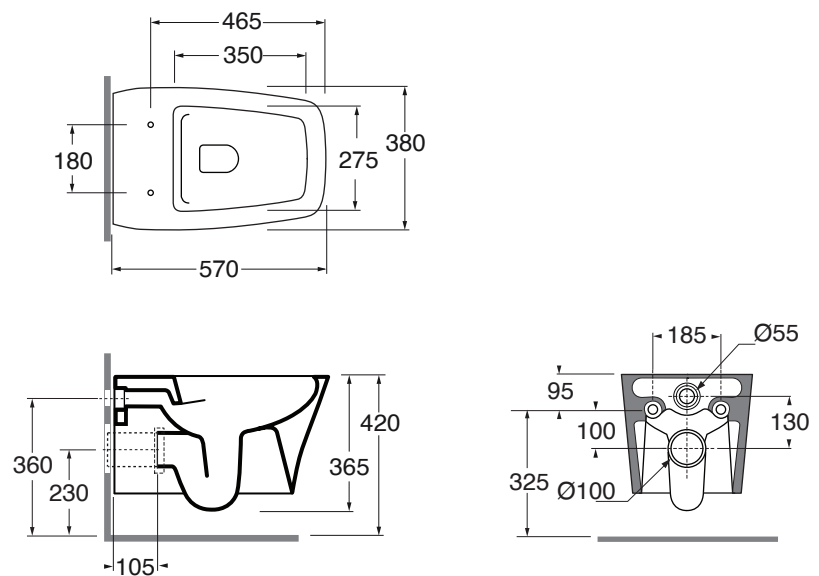

HEVKSPE00000

sanitari sospesi 57/wall hung sanitary wares

codice
code

Vaso Hera sospeso Easy Clean.
Hera wall-hung WC Easy-Clean.

biancolucido/shiny white

finiture LUXURY/Le malteceramiche finishing

(Specificare il colore al momento dell'ordine/Specify the color when ordering)

HEVKSPE00000BI

HEVKSPE00000...

HEVKSPE00000... OG/PL/OR

CM 57x38xh 36,5

plf italy pz. 15- plf export pcs. 20

kg 25

Tecnologie/technologies:

watersaving

easyclean

scala/scale 1:20 dimensioni/dimensions in mm

Disponibili per tutti i prodotti HERA e per le pilette con tappo in ceramica PILCE,
Available for all HERA products and for the free flow ceramic drains PILCE