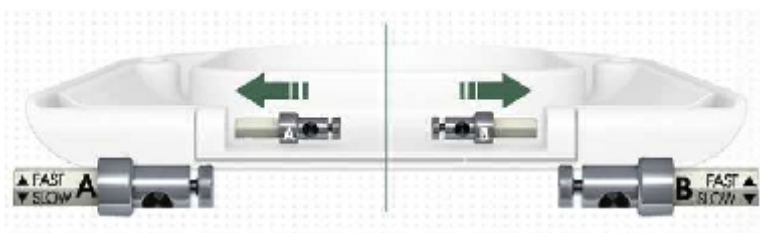

Istruzione di montaggio Copriwater Soft Close e Normale

Montaggio Cerniera

CORRETTO

ATTENZIONE / MONTAGGIO ERRATO

Montaggio Fissaggio

*Inserire il fissaggio nel foro del Wc.
Avvitare ma non bloccare.*

Inserire la placchetta di copertura sul fissaggio.