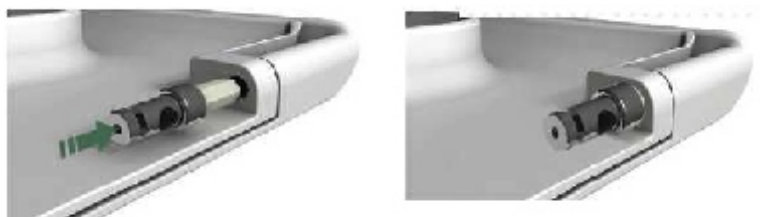

Istruzione di montaggio Copriwater Soft Close e Normale

Montaggio Cerniera

CORRETTO

ATTENZIONE / MONTAGGIO ERRATO

Montaggio Fissaggio

*Inserire il fissaggio nel foro del Wc.
Avvitare ma non bloccare.*

Inserire la placchetta di copertura sul fissaggio.

Montaggio Copriwater

Inserire il Cw. negli appositi fissaggi senza bloccare.

Verificare il corretto posizionamento del cw. prima di serrare definitivamente il fissaggio.

Stringere il fissaggio.

Inserire la cerniera.