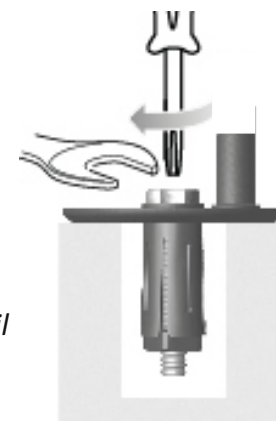

Istruzione di montaggio Copriwater Soft Close e Normale

Montaggio Cerniera

CORRETTO

ATTENZIONE / MONTAGGIO ERRATO

Montaggio Fissaggio

*Inserire il fissaggio nel foro del Wc.
Avvitare ma non bloccare.*

Inserire la placchetta di copertura sul fissaggio.

Montaggio Copriwater

Inserire il Cw. negli appositi fissaggi senza bloccare.

Verificare il corretto posizionamento del cw. prima di serrare definitivamente il fissaggio.

Stringere il fissaggio.

Inserire la cerniera.