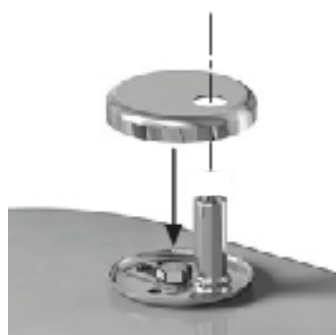

Istruzione di montaggio Copriwater Soft Close e Normale

Montaggio Cerniera

CORRETTO

ATTENZIONE / MONTAGGIO ERRATO

Montaggio Fissaggio

*Inserire il fissaggio nel foro del Wc.
Avvitare ma non bloccare.*

Inserire la placchetta di copertura sul fissaggio.

Montaggio Copriwater

Inserire il Cw. negli appositi fissaggi senza bloccare.

Verificare il corretto posizionamento del cw. prima di serrare definitivamente il fissaggio.

Stringere il fissaggio.

Inserire la cerniera.