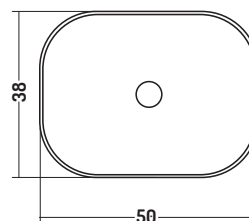

LOOM

COD L0050i3801

Lavabo in appoggio e semincasso 50

Counter and semi-recessed basin 50

Disponibilità colori

cod. 01
Bianco Lucido
White Gloss

cod. 51
Bianco Opaco
White Matt

cod. 52
Nero Opaco
Black Matt

cod. 02
Nero Lucido
Black Gloss

cod. 53
Grigio Bromo
Grey Bromine

cod. 56
Grigio Perla
Pearl Grey

cod. 55
Castoro
Beaver

cod. 54
Tortora
Turtle-Dove

Caratteristiche

Smalto
Antibatterico
Antibacterial
Glaze

Facilità di pulizia
Easy to Clean

DISEGNO CERAMICA SRL

Via del Bocciodromo snc
01035 Gallese Scalo (VT) ITALY

Tel. +39.0761.496725
Fax +39.0761.496726

info@disegnoceramica.com

Ufficio Commerciale ITALIA

giacinta@disegnoceramica.com
annamosi@disegnoceramica.com

Ufficio Export

novella@disegnoceramica.com
natalie@disegnoceramica.com

Ufficio Tecnico

ufficiotecnico@disegnoceramica.com