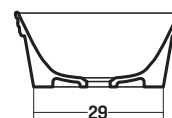

LOOM

COD L0050i3801

Lavabo in appoggio e semincasso 50

Counter and semi-recessed basin 50

Disponibilità colori

cod. 01
Bianco Lucido
White Gloss

cod. 51
Bianco Opaco
White Matt

cod. 52
Nero Opaco
Black Matt

cod. 02
Nero Lucido
Black Gloss

cod. 53
Grigio Bromo
Grey Bromine

cod. 56
Grigio Perla
Pearl Grey

cod. 55
Castoro
Beaver

cod. 54
Tortora
Turtle-Dove

Caratteristiche

Smalto
Antibatterico
Antibacterial
Glaze

Facilità di pulizia
Easy to Clean

DISEGNO CERAMICA SRL

Via del Bocciodromo snc
01035 Gallese Scalo (VT) ITALY

Tel. +39.0761.496725
Fax +39.0761.496726

info@disegnoceramica.com

Ufficio Commerciale ITALIA

giacinta@disegnoceramica.com
annamosi@disegnoceramica.com

Ufficio Export

novella@disegnoceramica.com
natalie@disegnoceramica.com

Ufficio Tecnico

ufficiotecnico@disegnoceramica.com