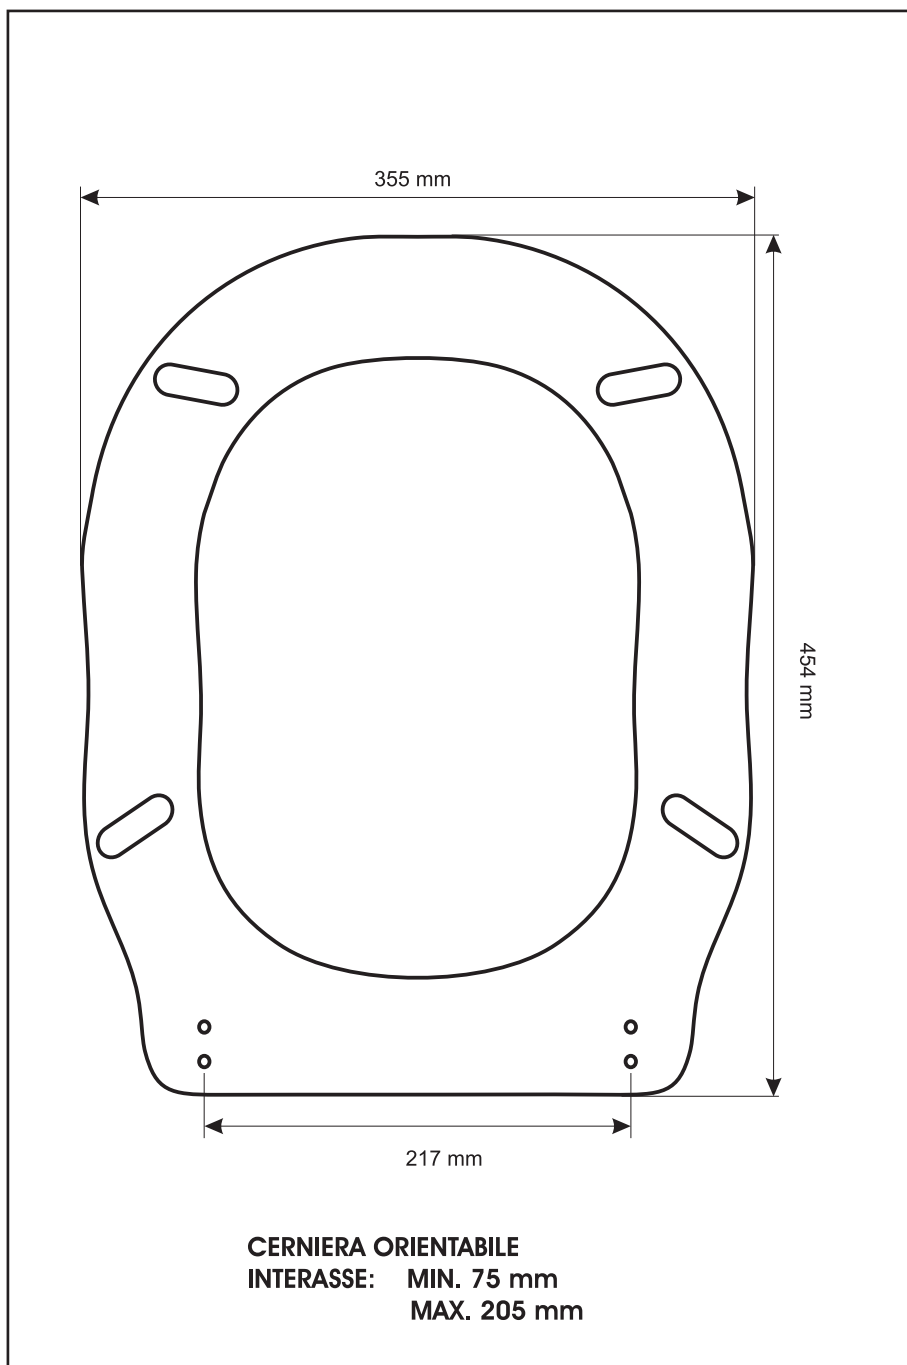

SCHEDA TECNICA
COPRIWATER IN RESINA POLIESTERE

Codice articolo: **15102**
Nome articolo: **BOHEME**
Azienda: **EOS**
Cerniera: **CERNIERA T230 KIT 9 VITE 65**
Paracolpi anteriori: **mm 08 - 2 CHIODI**
Paracolpi posteriori: **mm 12 - 2 CHIODI**