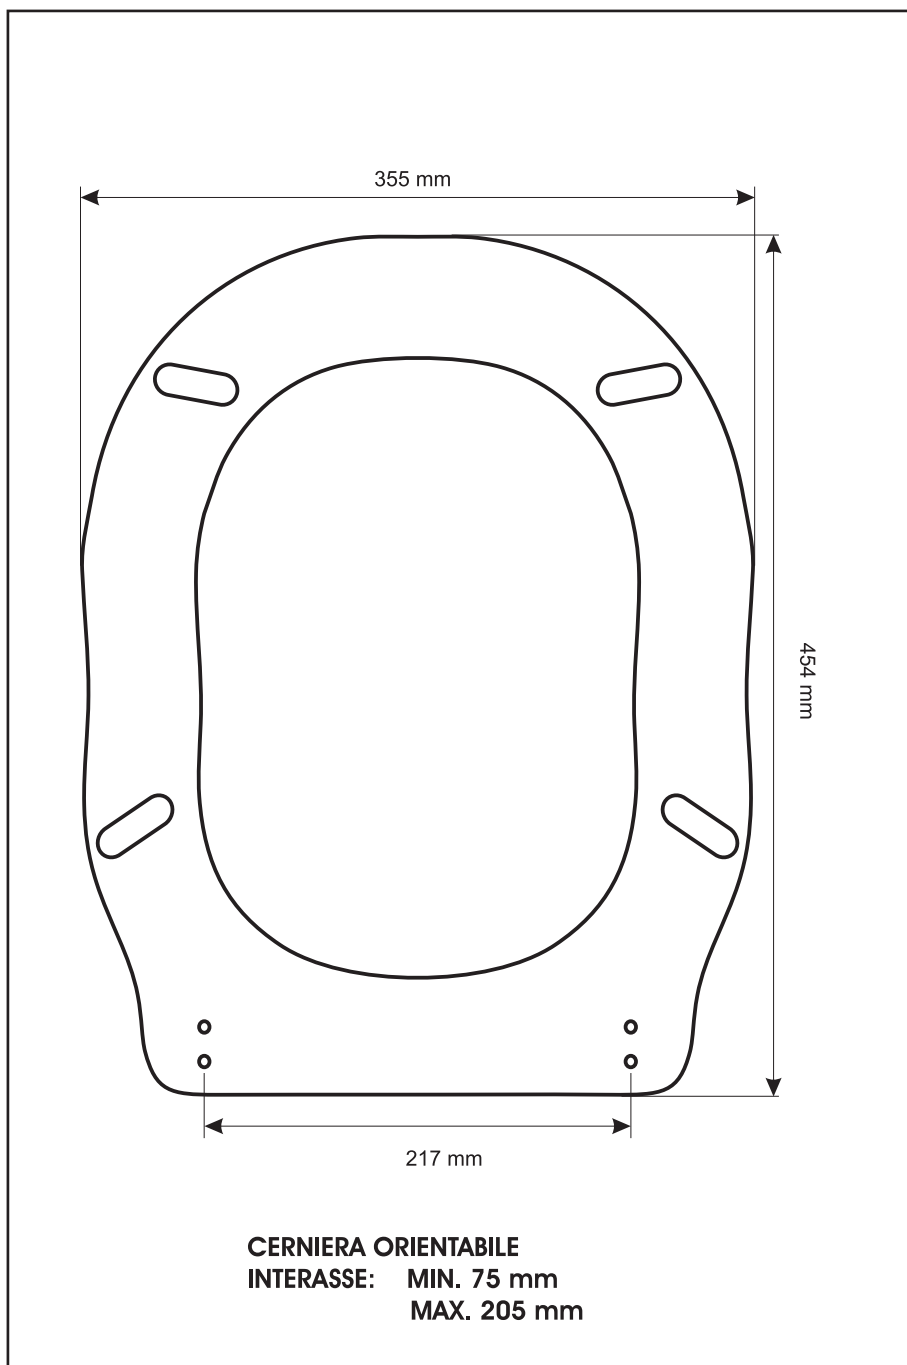

SCHEDA TECNICA
COPRIWATER IN RESINA POLIESTERE

Codice articolo: **06102**

Nome articolo: **ROYAL**

Azienda: **ALTHEA**

Cerniera: **CERNIERA T230 KIT 9 VITE 65**

Paracolpi anteriori: **mm 08 - 2 CHIODI**

Paracolpi posteriori: **mm 12 - 2 CHIODI**