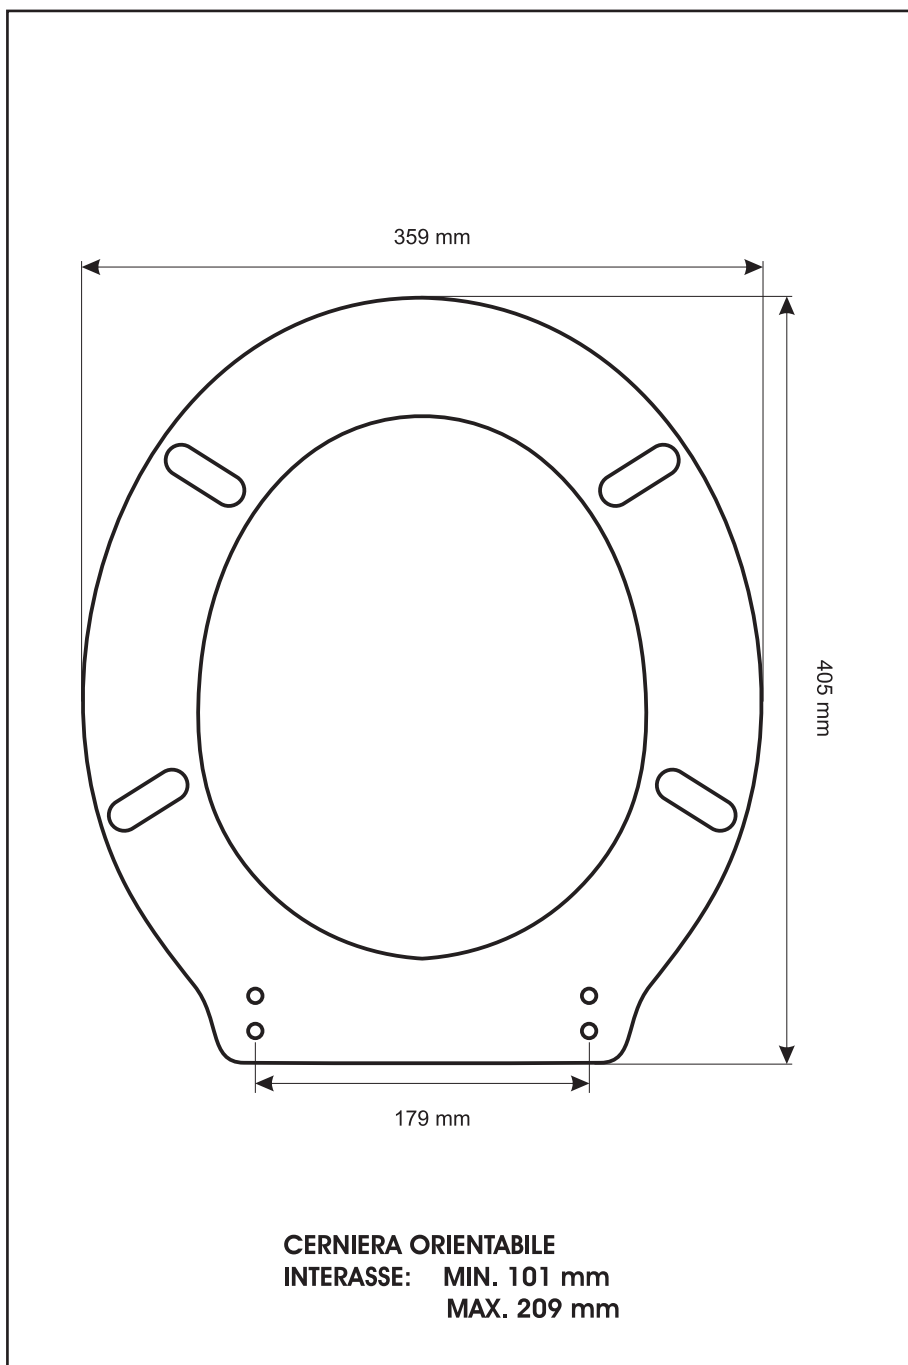

**SCHEDA TECNICA**  
COPRIWATER IN RESINA POLIESTERE

Codice articolo: 381122

Nome articolo: PALLADIO

Azienda: ARCHIADE

Cerniera: UNIVERSALE CON VITE IN TESTA

Paracolpi anteriori: mm 10 - 2 CHIODI

Paracolpi posteriori: mm 10 - 2 CHIODI