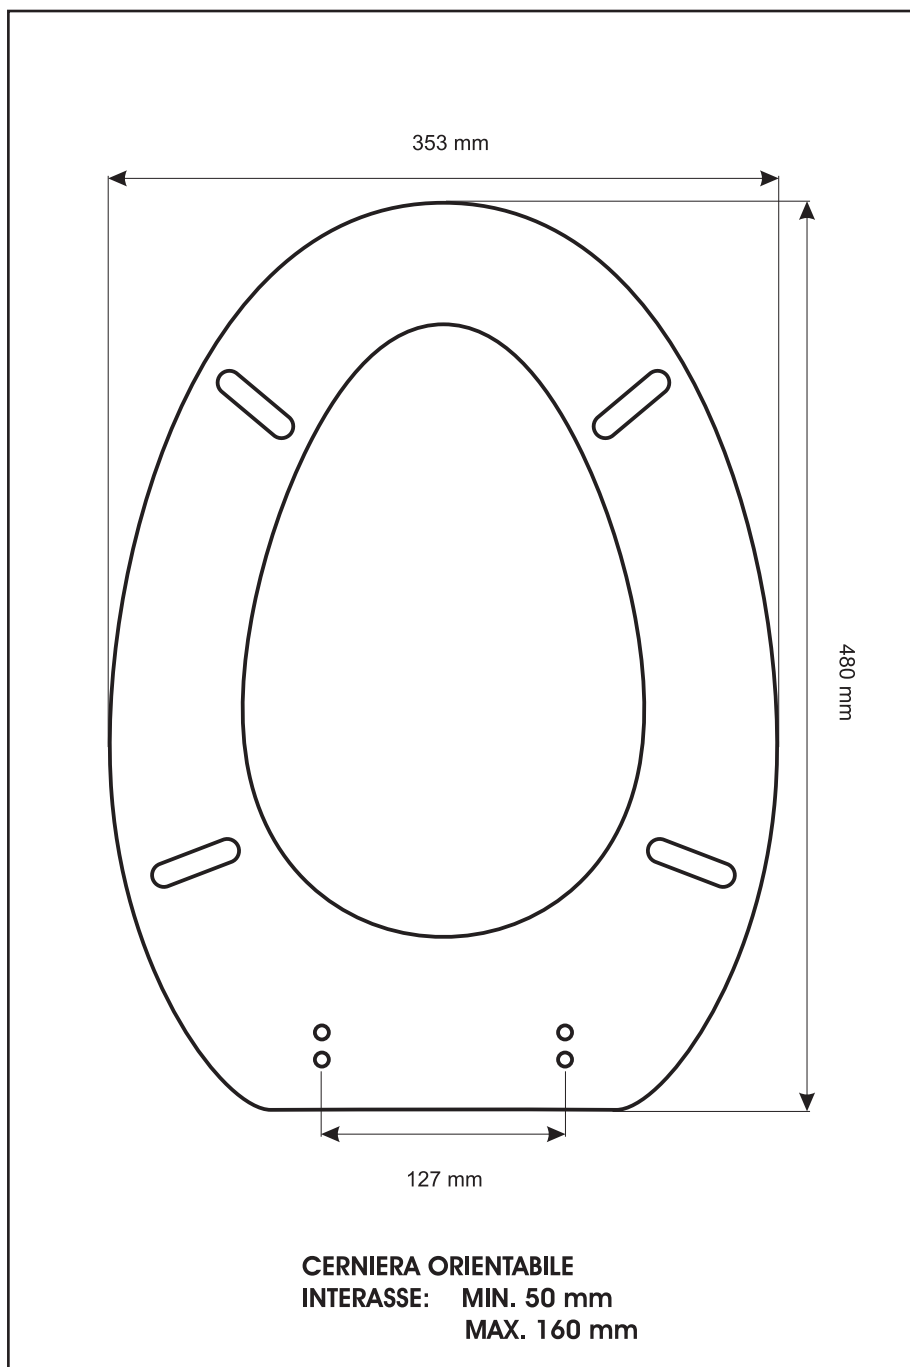

**SCHEDA TECNICA**  
COPRIWATER IN RESINA POLIESTERE

Codice articolo: **01114 BIS**  
Nome articolo: **VULCANO**  
Azienda: **ANTICA CERAMICA VITRUVIT**  
Cerniera: **UNIVERSALE CON VITE IN TESTA**  
Paracolpi anteriori: **mm 12 - 2 CHIODI**  
Paracolpi posteriori: **mm 12 - 2 CHIODI**

CERNIERA

PARACOLPI ANTERIORI

PARACOLPI POSTERIORI