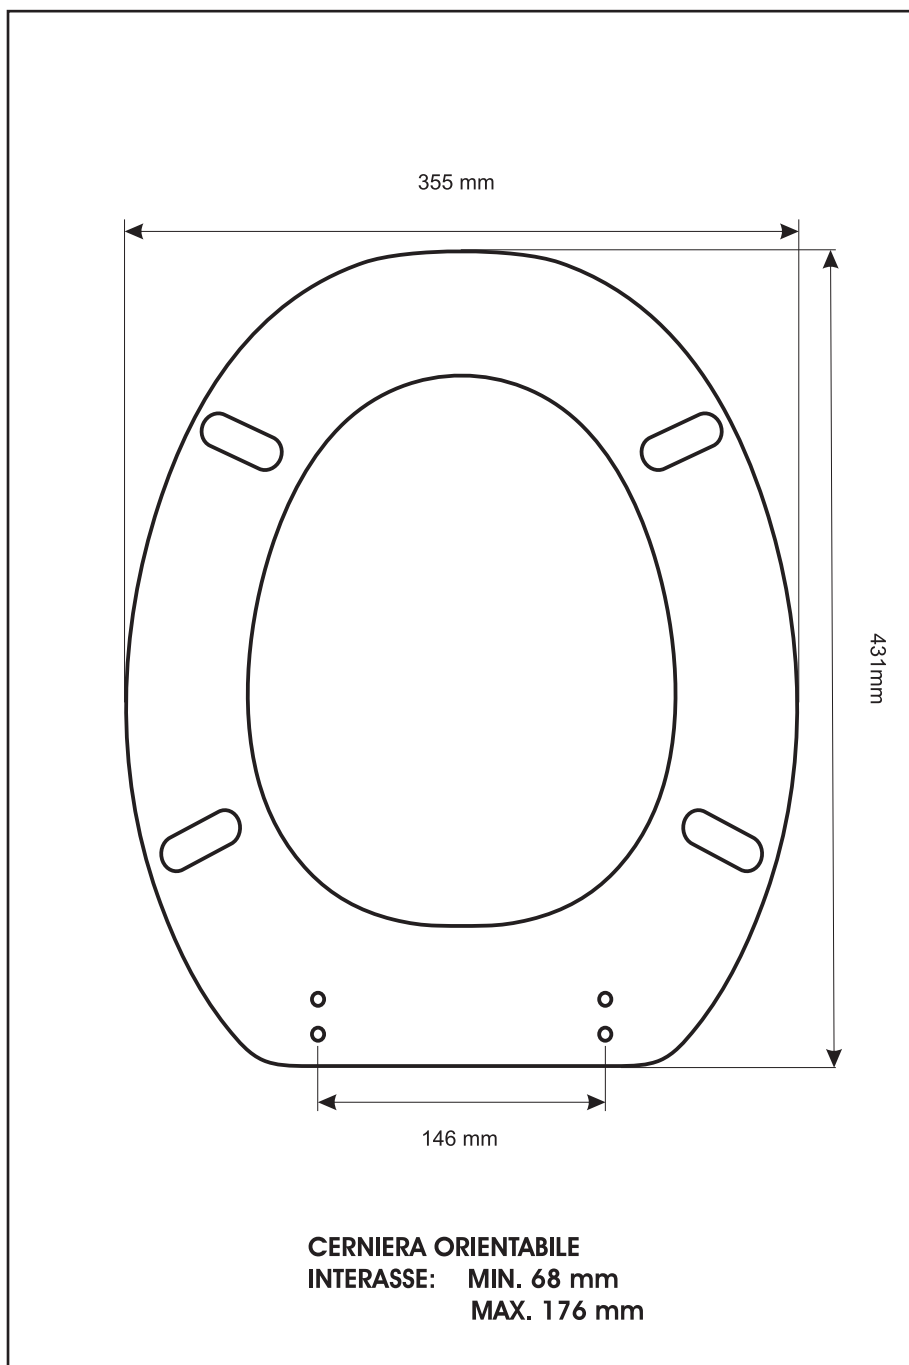

SCHEDA TECNICA
COPRIWATER IN RESINA POLIESTERE

Codice articolo: 02119

Nome articolo: DUNA

Azienda: ARTIGIANATO CERAMICO

Cerniera: UNIVERSALE CON VITE IN TESTA

Paracolpi anteriori: mm 12 - 2 CHIODI

Paracolpi posteriori: mm 12 - 2 CHIODI

CERNIERA

PARACOLPI ANTERIORI

PARACOLPI POSTERIORI