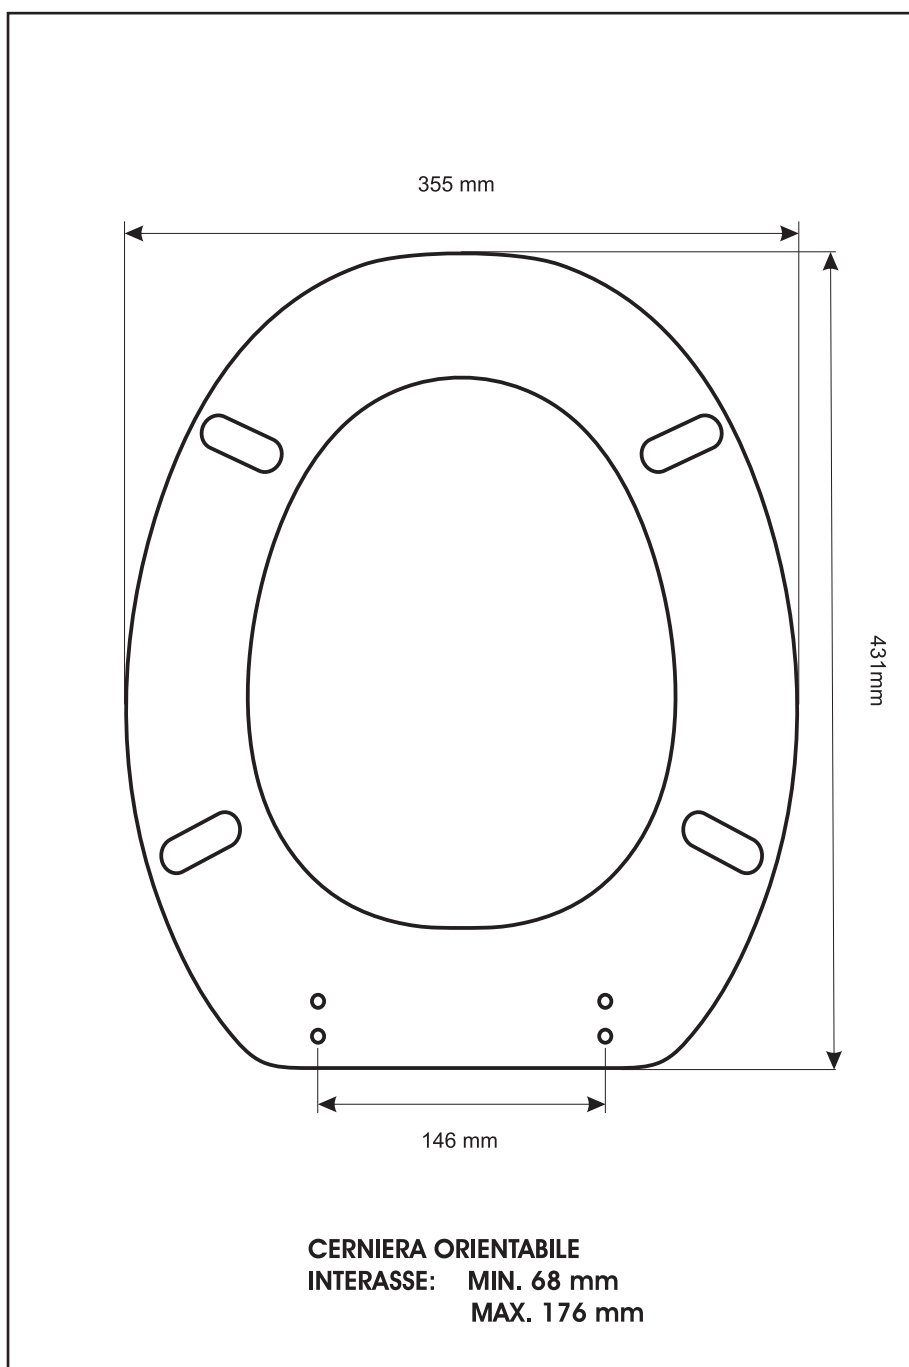

SCHEDA TECNICA
COPRIWATER IN RESINA POLIESTERE

Codice articolo: 03119

Nome articolo: **IMPERO MB**

Azienda: **ASTRA**

Cerniera: **UNIVERSALE CON VITE IN TESTA**

Paracolpi anteriori: **mm 12 - 2 CHIODI**

Paracolpi posteriori: **mm 12 - 2 CHIODI**

CERNIERA

PARACOLPI ANTERIORI

PARACOLPI POSTERIORI