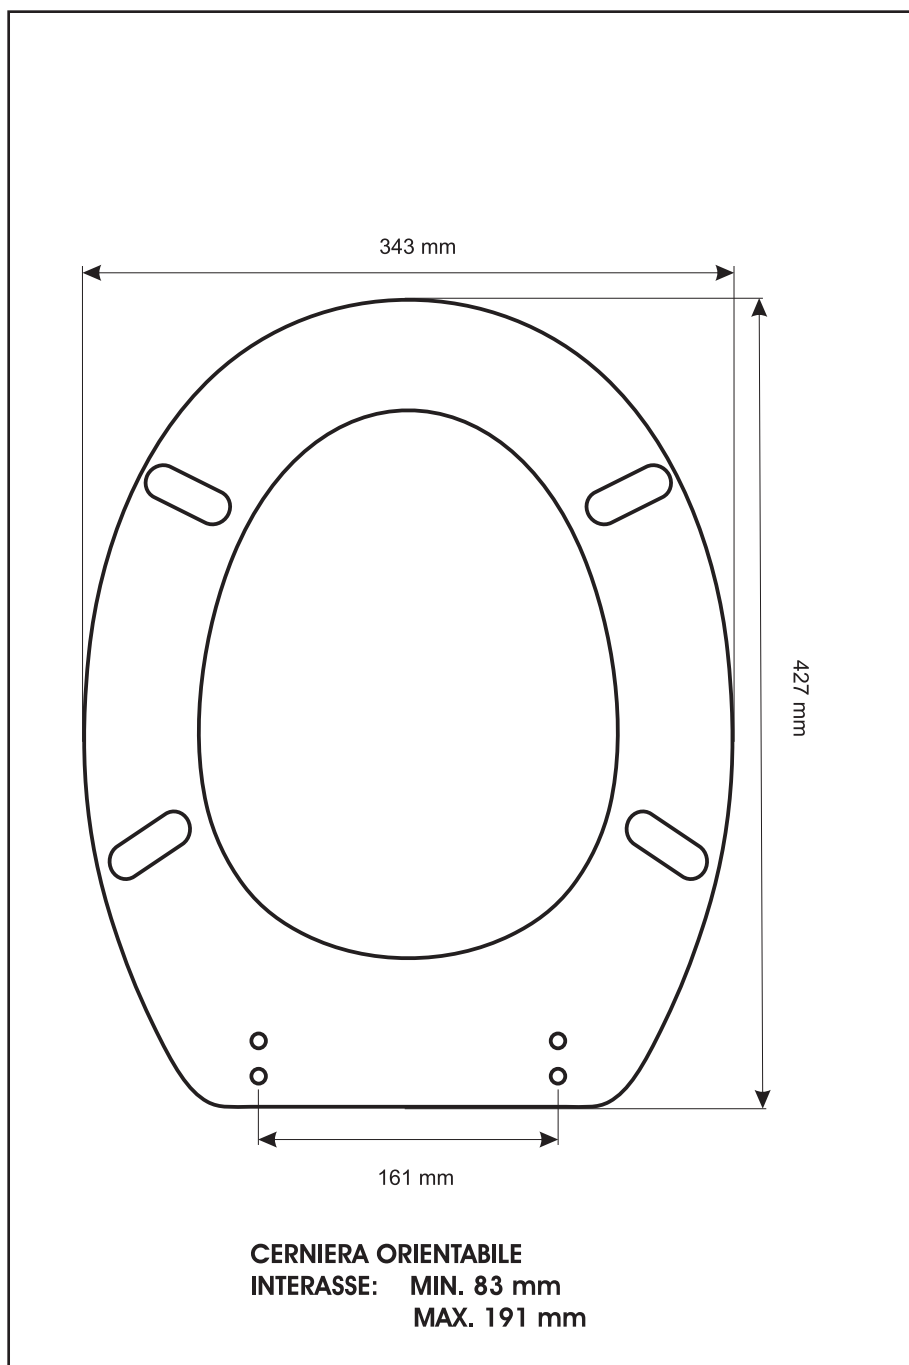

SCHEDA TECNICA
COPRIWATER IN RESINA POLIESTERE

Codice articolo: 36145

Nome articolo: IDRO

Azienda: POZZI GINORI

Cerniera: UNIVERSALE CON VITE IN TESTA

Paracolpi anteriori: mm 10 - 2 CHIODI

Paracolpi posteriori: mm 12 - 2 CHIODI

CERNIERA

PARACOLPI ANTERIORI

PARACOLPI POSTERIORI