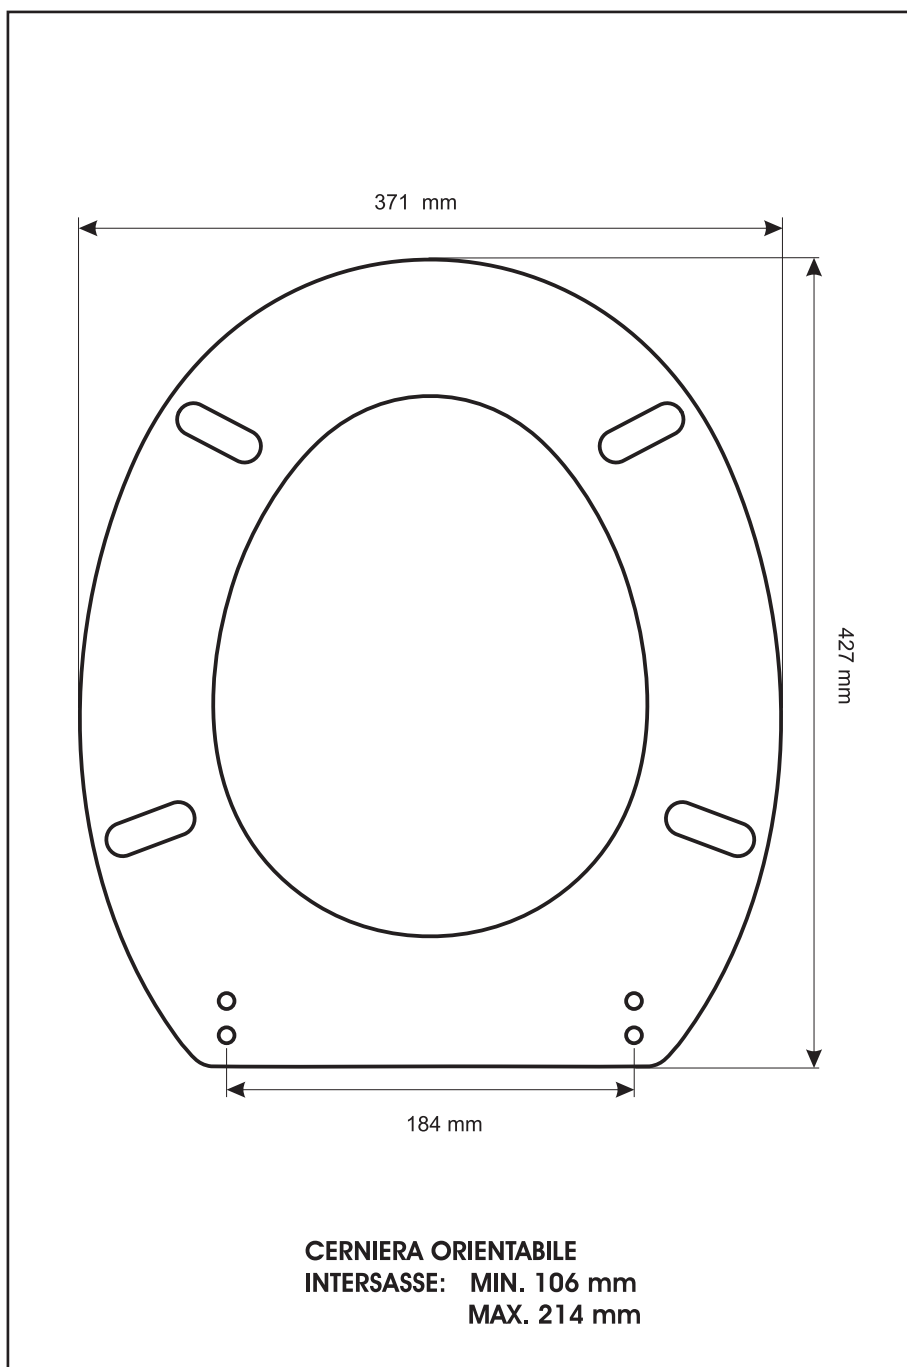

SCHEDA TECNICA
COPRIWATER IN RESINA POLIESTERE

Codice articolo: 2415N

Nome articolo: GARDA

Azienda: G.S.I.

Cerniera: UNIVERSALE CON VITE IN TESTA

Paracolpi anteriori: mm 10 - 2 CHIODI

Paracolpi posteriori: mm 10 - 2 CHIODI