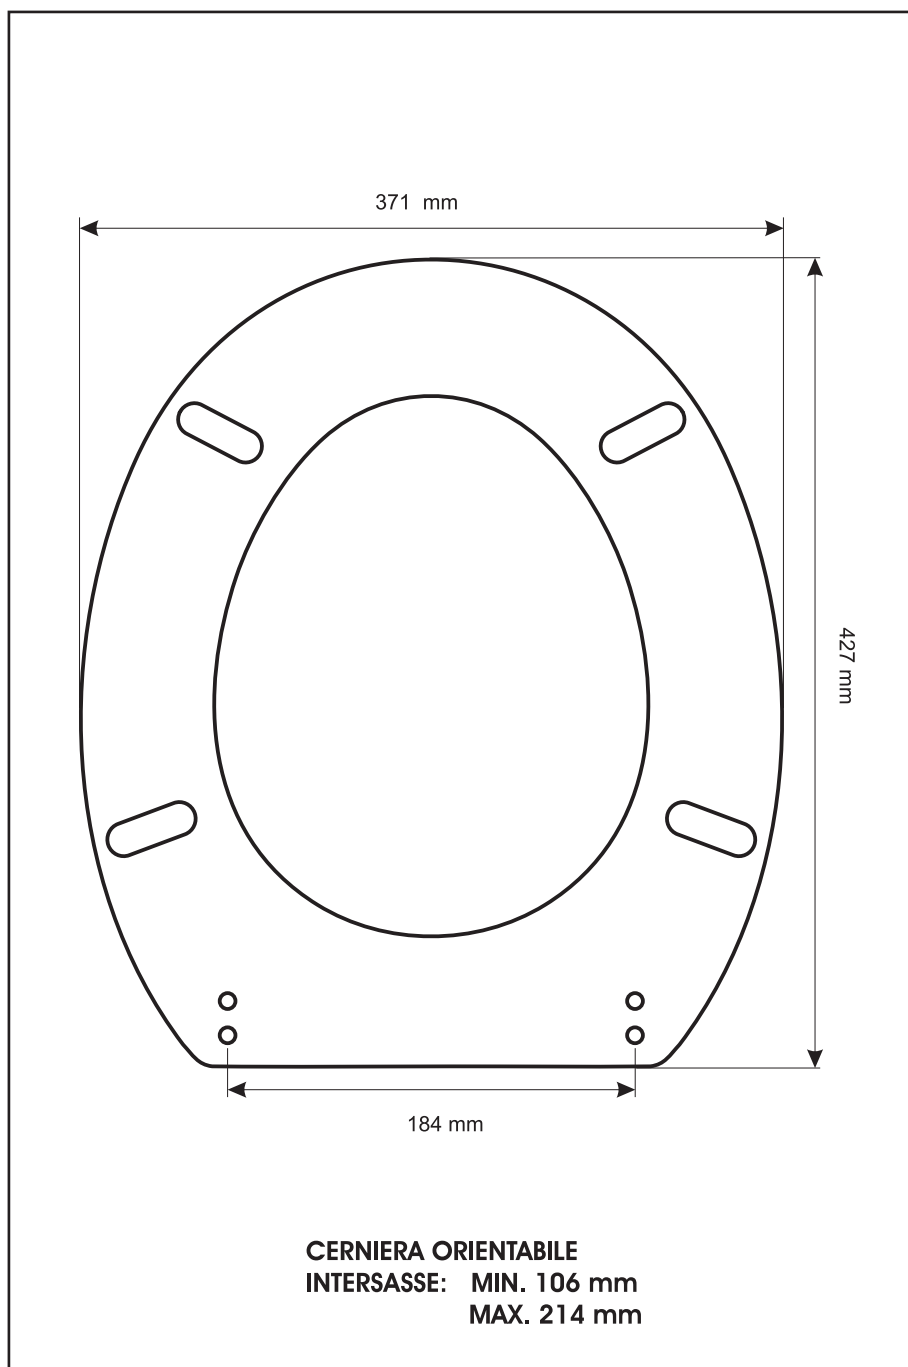

SCHEDA TECNICA
COPRIWATER IN RESINA POLIESTERE

Codice articolo: **2815N**
Nome articolo: **ONELINE**
Azienda: **IDEAL STANDARD**
Cerniera: **UNIVERSALE CON VITE IN TESTA**
Paracolpi anteriori: **mm 10 - 2 CHIODI**
Paracolpi posteriori: **mm 10 - 2 CHIODI**