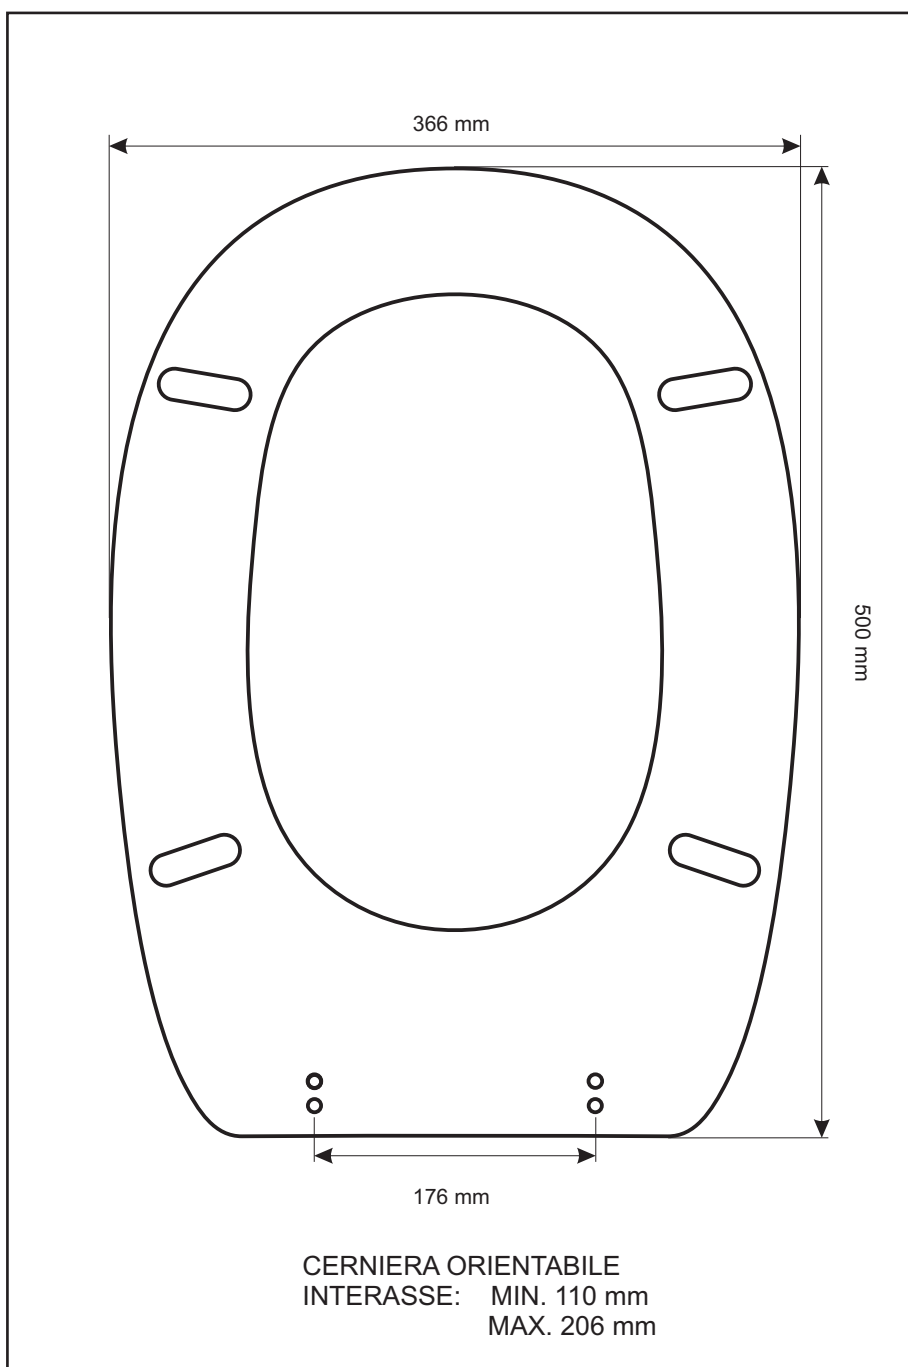

SCHEDA TECNICA
COPRIWATER IN RESINA POLIESTERE

Codice articolo: **14163**

Nome articolo: **LAGO**

Azienda: **DOLOMITE**

Cerniera: **UNIVERSALE CON VITE IN TESTA**

Paracolpi anteriori: **mm 14 - 2 CHIODI**

Paracolpi posteriori: **mm 14 - 2 CHIODI**