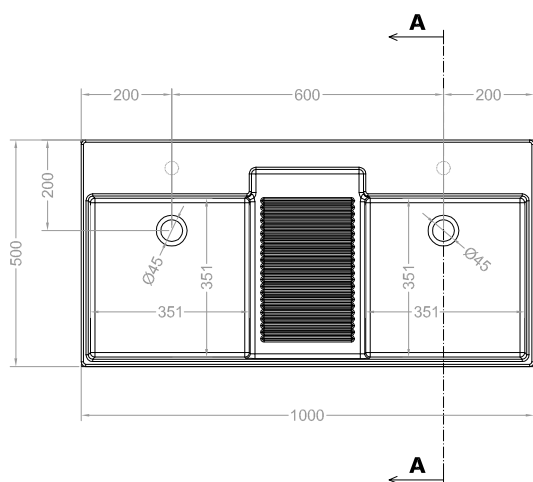

NOBU

Struttura QUADRELLO 100X50
con piano in metallo
Rev.0 del 16-01-2019

VISTA ISOMETRICA

VISTA POSTERIORE

VISTA FRONTALE

SEZ. A-A