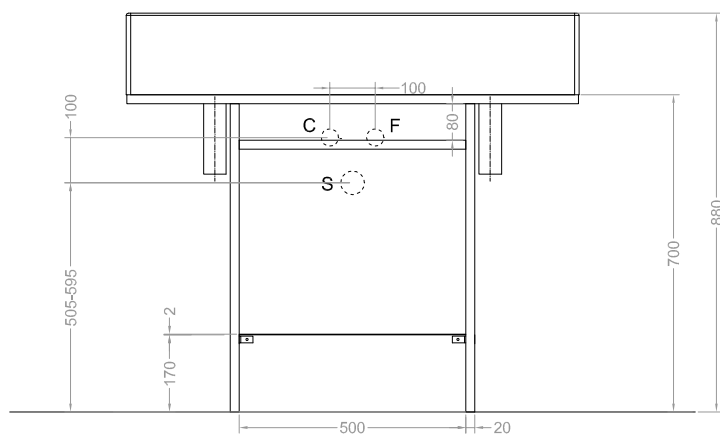

NOBU

Struttura QUADRELLO 100X50
con piano in metallo
Rev.0 del 16-01-2019

VISTA ISOMETRICA

VISTA POSTERIORE

VISTA FRONTALE

SEZ. A-A