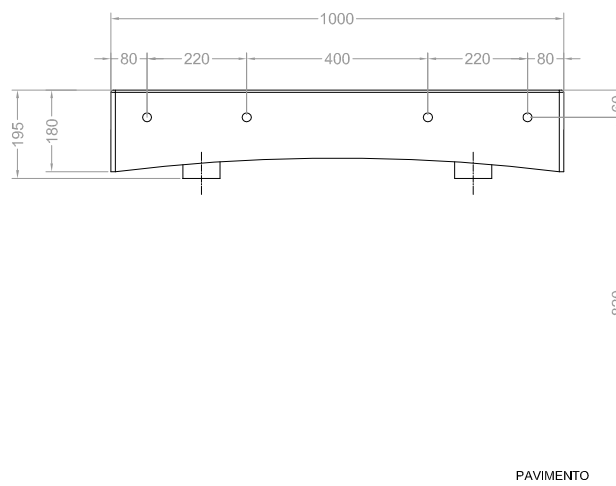

NOBU

Struttura QUADRELLO 100X50
con piano in metallo
Rev.0 del 16-01-2019

VISTA ISOMETRICA

VISTA POSTERIORE

VISTA FRONTALE

SEZ. A-A