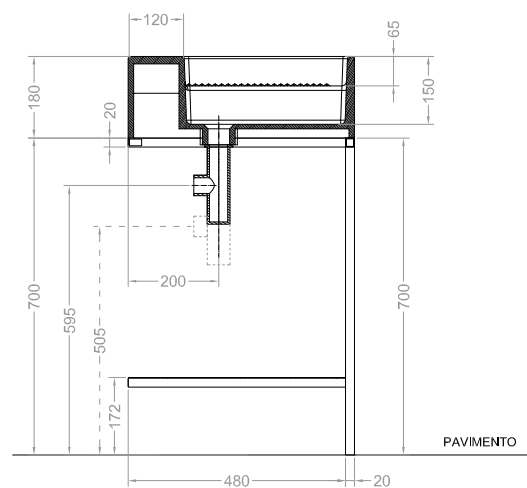

NOBU

Struttura QUADRELLO 100X50
con piano in metallo
Rev.0 del 16-01-2019

VISTA ISOMETRICA

VISTA POSTERIORE

VISTA FRONTALE

SEZ. A-A