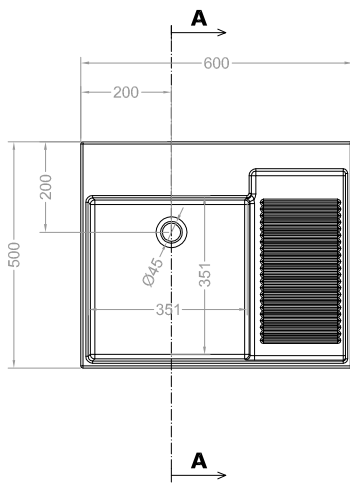

**NOBU**

Struttura QUADRELLO 60X50

con piano in metallo

Rev.0 del 16-01-2019

VISTA ISOMETRICA

VISTA IN PIANTA

VISTA POSTERIORE

VISTA FRONTALE