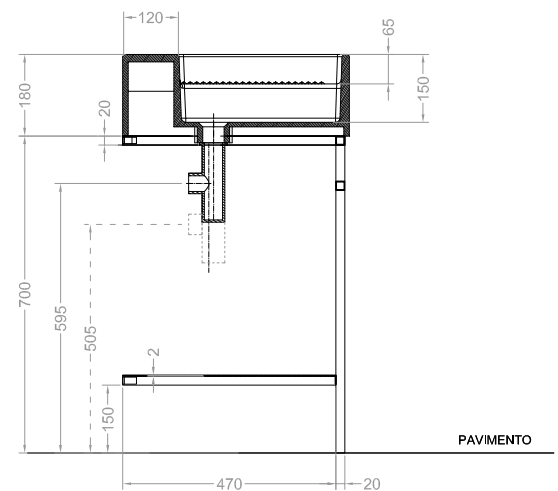

**NOBU**

Struttura QUADRELLO 60X50

con piano in metallo

Rev.0 del 16-01-2019

VISTA ISOMETRICA

VISTA IN PIANTA

VISTA POSTERIORE

VISTA FRONTALE