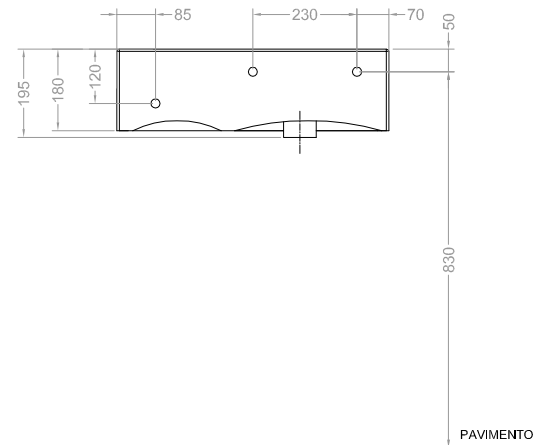

**NOBU**

Struttura QUADRELLO 60X50

con piano in metallo

Rev.0 del 16-01-2019

VISTA ISOMETRICA

VISTA IN PIANTA

VISTA POSTERIORE

VISTA FRONTALE