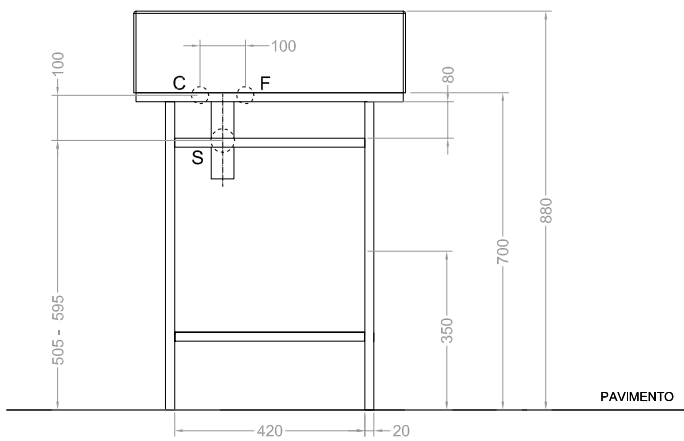

**NOBU**

Struttura QUADRELLO 60X50

con piano in metallo

Rev.0 del 16-01-2019

VISTA ISOMETRICA

VISTA IN PIANTA

VISTA POSTERIORE

VISTA FRONTALE