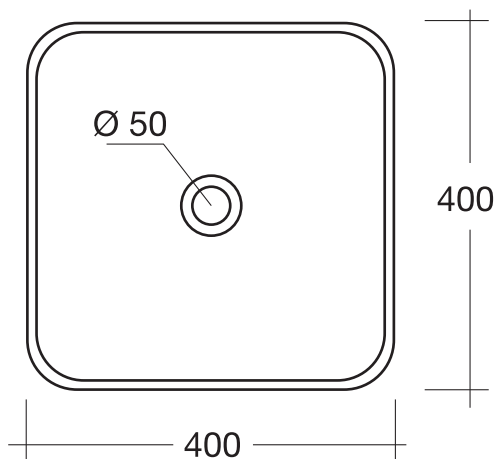

LAVABO **BLADE** 40X40

MOUNTED ■ **W050701**

A-A'

TOP

SECT A-A'