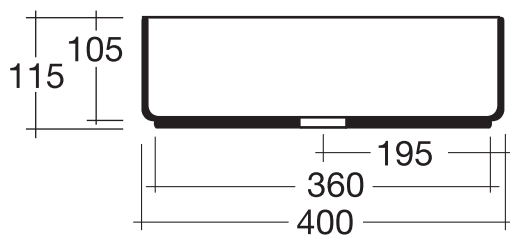

LAVABO **BLADE** 40X40

MOUNTED ■ **W050701**

A-A'

TOP

SECT A-A'