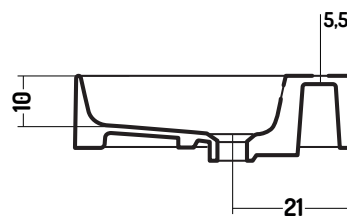

SLIM

COD. SL08048101

Lavabo Appoggio e Sospeso

Wall-hung / counter basin

monoforo / one tap hole

80X48 cm

Disponibilità colori

cod. 01
Bianco Lucido
White Gloss

cod. 51
Bianco Opaco
White Matt

cod. 52
Nero Opaco
Black Matt

cod. 02
Nero Lucido
Black Gloss

cod. 53
Grigio Bromo
Grey Bromine

cod. 56
Grigio Perla
Pearl Grey

cod. 55
Castoro
Beaver

cod. 54
Tortora
Turtle-Dove

Caratteristiche

Smalto
Antibatterico
Antibacterial
Glaze

Facilità di pulizia
Easy to Clean

DISEGNO CERAMICA SRL

Via del Bocciodromo snc
01035 Gallese Scalo (VT) ITALY

Tel. +39.0761.496725
Fax +39.0761.496726

disegnoc@disegnoceramica.com

Ufficio Commerciale ITALIA

giacinta@disegnoceramica.com
annamossi@disegnoceramica.com

Ufficio Export

novella@disegnoceramica.com
natalie@disegnoceramica.com

Ufficio Tecnico

ufficiotecnico@disegnoceramica.com