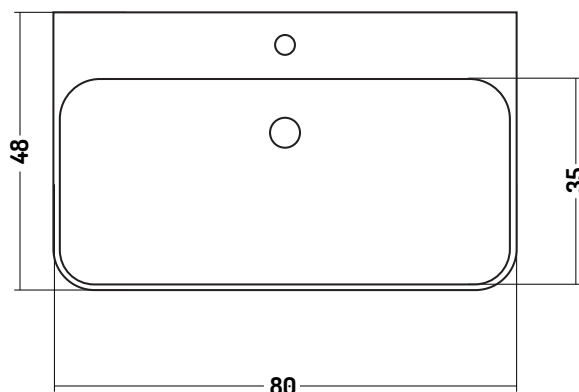

SLIM

COD. SL08048101

Lavabo Appoggio e Sospeso

Wall-hung / counter basin

monoforo / one tap hole

80X48 cm

Disponibilità colori

cod. 01
Bianco Lucido
White Gloss

cod. 51
Bianco Opaco
White Matt

cod. 52
Nero Opaco
Black Matt

cod. 02
Nero Lucido
Black Gloss

cod. 53
Grigio Bromo
Grey Bromine

cod. 56
Grigio Perla
Pearl Grey

cod. 55
Castoro
Beaver

cod. 54
Tortora
Turtle-Dove

Caratteristiche

Smalto
Antibatterico
Antibacterial
Glaze

Facilità di pulizia
Easy to Clean

DISEGNO CERAMICA SRL

Via del Bocciodromo snc
01035 Gallese Scalo (VT) ITALY

Tel. +39.0761.496725
Fax +39.0761.496726

disegnoc@disegnoceramica.com

Ufficio Commerciale ITALIA

giacinta@disegnoceramica.com
annamossi@disegnoceramica.com

Ufficio Export

novella@disegnoceramica.com
natalie@disegnoceramica.com

Ufficio Tecnico

ufficiotecnico@disegnoceramica.com