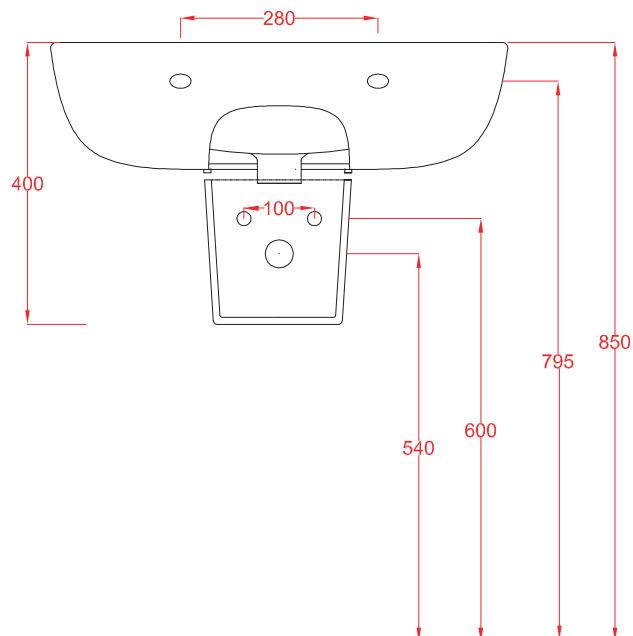

PESO/WEIGHT: KG 21+ KG 7

N.B. Le misure indicate possono subire una variazione dell'0,6% circa, dovuta ad usura stampi e a variazioni delle caratteristiche tecniche relative alle materie prime che compongono l'impasto.

N.B. Indicated size could have a variation of about 0,6% due to usure of the moulds or the variations of the materials' technical characteristics used in the mixture.