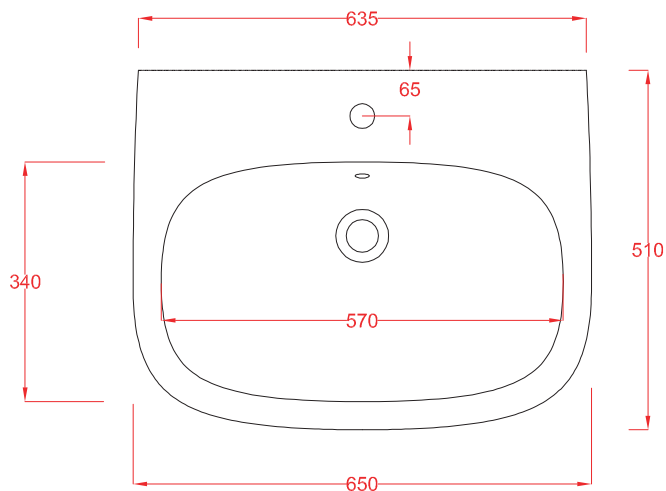

PESO/WEIGHT: KG 21+ KG 7

N.B. Le misure indicate possono subire una variazione dell'0,6% circa, dovuta ad usura stampi e a variazioni delle caratteristiche tecniche relative alle materie prime che compongono l'impasto.

N.B. Indicated size could have a variation of about 0,6% due to usure of the moulds or the variations of the materials' technical characteristics used in the mixture.