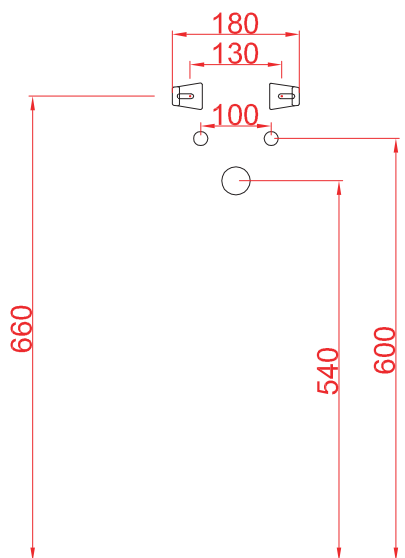

PESO/WEIGHT: KG 21+ KG 7

N.B. Le misure indicate possono subire una variazione dell'0,6% circa, dovuta ad usura stampi e a variazioni delle caratteristiche tecniche relative alle materie prime che compongono l'impasto.

N.B. Indicated size could have a variation of about 0,6% due to usure of the moulds or the variations of the materials' technical characteristics used in the mixture.