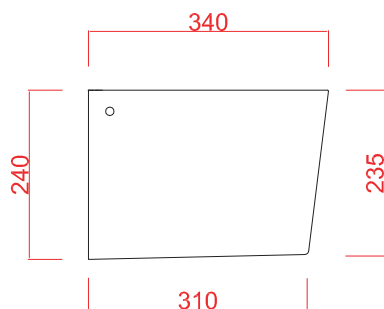

PESO/WEIGHT: KG 21+ KG 7

N.B. Le misure indicate possono subire una variazione dell'0,6% circa, dovuta ad usura stampi e a variazioni delle caratteristiche tecniche relative alle materie prime che compongono l'impasto.

N.B. Indicated size could have a variation of about 0,6% due to usure of the moulds or the variations of the materials' technical characteristics used in the mixture.