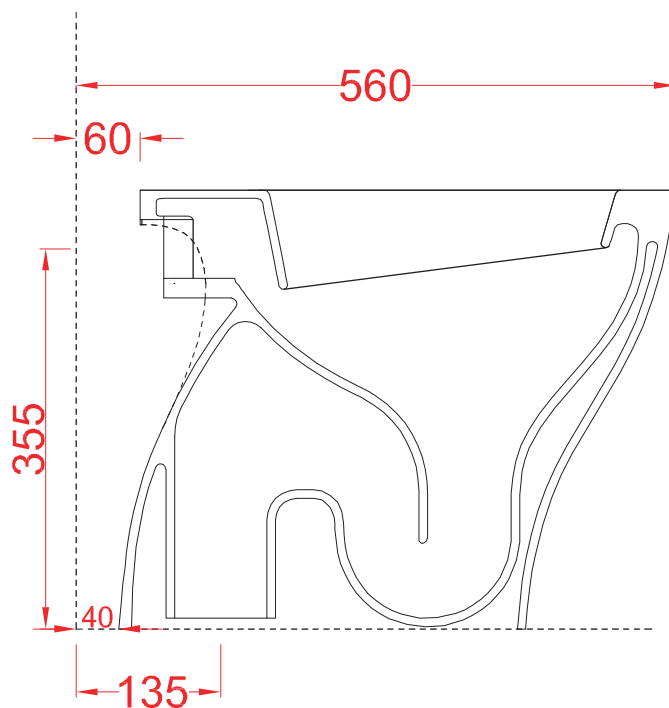

TEN | TEV001

vaso terra S 52*36*41
S trap floor WC

PESO/WEIGHT: KG 26

N.B. Le misure indicate possono subire una variazione dell'0,6% circa, dovuta ad usura stampi e a variazioni delle caratteristiche tecniche relative alle materie prime che compongono l'impasto.

N.B. Indicated size could have a variation of about 0,6% due to usure of the moulds or the variations of the materials' technical characteristics used in the mixture.