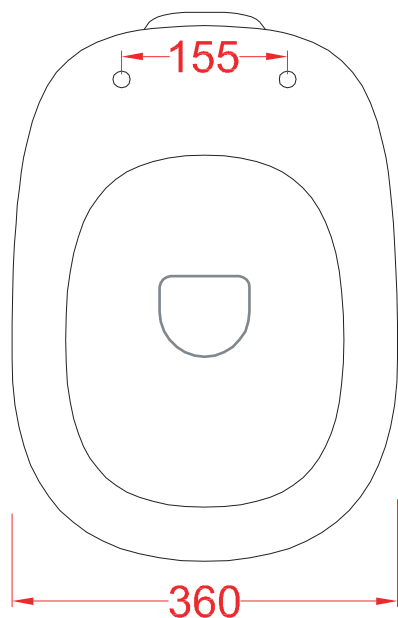

TEN | TEV001

vaso terra S 52*36*41
S trap floor WC

PESO/WEIGHT: KG 26

N.B. Le misure indicate possono subire una variazione dell'0,6% circa, dovuta ad usura stampi e a variazioni delle caratteristiche tecniche relative alle materie prime che compongono l'impasto.

N.B. Indicated size could have a variation of about 0,6% due to usure of the moulds or the variations of the materials' technical characteristics used in the mixture.