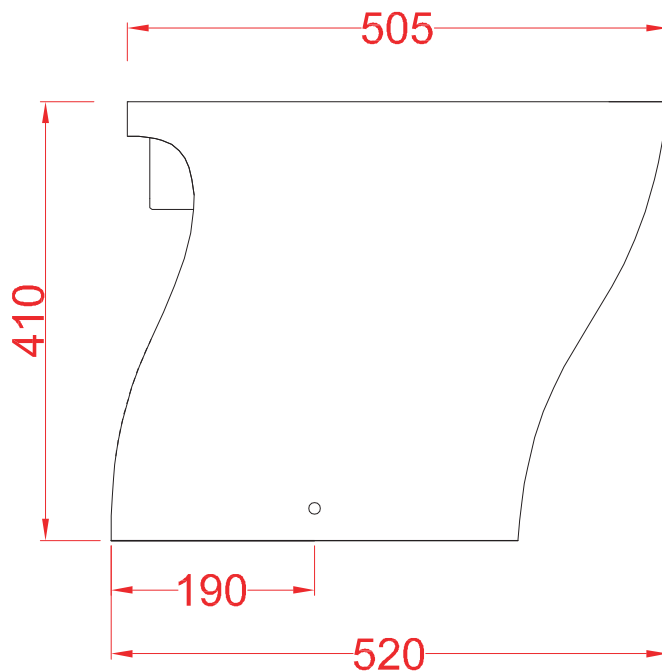

TEN | TEV001

vaso terra S 52*36*41
S trap floor WC

PESO/WEIGHT: KG 26

N.B. Le misure indicate possono subire una variazione dell'0,6% circa, dovuta ad usura stampi e a variazioni delle caratteristiche tecniche relative alle materie prime che compongono l'impasto.

N.B. Indicated size could have a variation of about 0,6% due to usure of the moulds or the variations of the materials' technical characteristics used in the mixture.