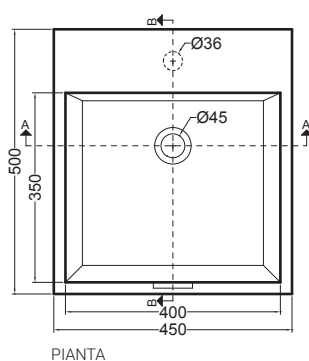

VOLANT 45X50

COLAVENE

Mobile sospeso 1 anta

- LAB4550_Lavabo Volant 45x50
- MSB4550_MSB4552 Mobile sospeso 1 anta

Disegni Tecnici
Technical Drawings

Accessori
Accessories

- 330242_Sifone e piletta lavabo
- 330181_Tavola di lavaggio

PIANTA

VISTA POSTERIORE

SEZIONE A-A

SEZIONE B-B

VISTA FRONTALE

VISTA IN SEZIONE B-B