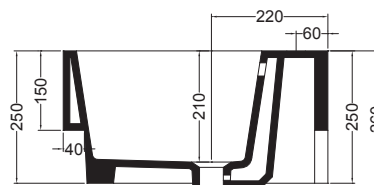

VOLANT 45X50

COLAVENE

Mobile sospeso 1 anta

- LAB4550_Lavabo Volant 45x50
- MSB4550_MSB4552 Mobile sospeso 1 anta

Disegni Tecnici
Technical Drawings

Accessori
Accessories

- 330242_Sifone e piletta lavabo
- 330181_Tavola di lavaggio

PIANTA

VISTA POSTERIORE

SEZIONE A-A

SEZIONE B-B

VISTA FRONTALE

VISTA IN SEZIONE B-B