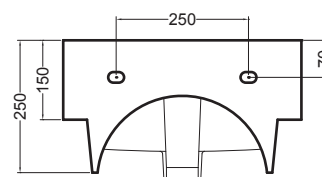

VOLANT 45X50

COLAVENE

Mobile sospeso 1 anta

- LAB4550_Lavabo Volant 45x50
- MSB4550_MSB4552 Mobile sospeso 1 anta

Disegni Tecnici
Technical Drawings

Accessori
Accessories

- 330242_Sifone e piletta lavabo
- 330181_Tavola di lavaggio

PIANTA

VISTA POSTERIORE

SEZIONE A-A

SEZIONE B-B

VISTA FRONTALE

VISTA IN SEZIONE B-B