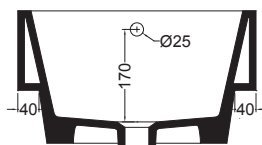

VOLANT 45X50

COLAVENE

Mobile sospeso 1 anta

- LAB4550_Lavabo Volant 45x50
- MSB4550_MSB4552 Mobile sospeso 1 anta

Disegni Tecnici
Technical Drawings

Accessori
Accessories

- 330242_Sifone e piletta lavabo
- 330181_Tavola di lavaggio

PIANTA

VISTA POSTERIORE

SEZIONE A-A

SEZIONE B-B

VISTA FRONTALE

VISTA IN SEZIONE B-B