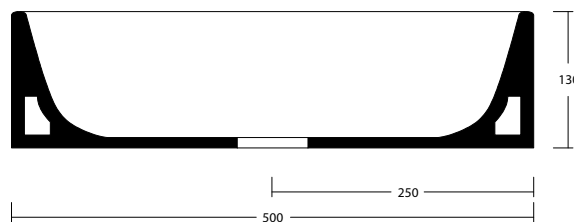

SLIM 50 art. W0107

Lavabo appoggio senza troppopieno / No overflow countertop washbasin

WHITE CERAMIC

MADE IN ITALY

**Dimensioni cm /
Dimensions cm**
50x38x13h

Peso / Weight
kg. 12

Accessori / Accessories

MEW0009 - Piletta piatta scarico libero con tappo in ceramica Ø72mm / Flat Free flow drain with ceramic cover Ø72mm

MEW0609 - Piletta click clack con tappo in ceramica Ø72mm / Up and down drain with ceramic cover Ø72mm

**Finiture lucide /
Finishes glossy**

- Cod. **01** - Bianco / White
- Cod. **02** - Nero / Black

**Finiture opache /
Finishes matt**

Vista zenitale / Zenital view

Sezione / Section

Vista frontale / Frontal view

Proiezione base / Base projection

IT

Dimensioni:

Tutte le misure possono variare leggermente rispetto ai pezzi reali in considerazione di usura degli stampi, variazioni tecniche negli impasti utilizzati e nel processo produttivo.