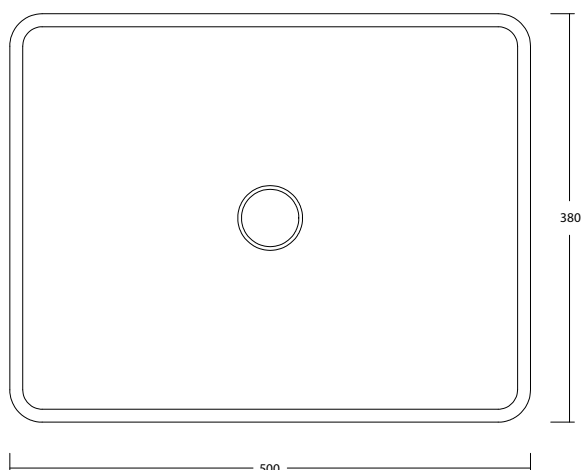

SLIM 50 art. W0107

Lavabo appoggio senza troppopieno / No overflow countertop washbasin

WHITE CERAMIC

MADE IN ITALY

**Dimensioni cm /
Dimensions cm**
50x38x13h

Peso / Weight
kg. 12

Accessori / Accessories

MEW0009 - Piletta piatta scarico libero con tappo in ceramica Ø72mm / Flat Free flow drain with ceramic cover Ø72mm

MEW0609 - Piletta click clack con tappo in ceramica Ø72mm / Up and down drain with ceramic cover Ø72mm

**Finiture lucide /
Finishes glossy**

- Cod. **01** - Bianco / White
- Cod. **02** - Nero / Black

**Finiture opache /
Finishes matt**

Vista zenitale / Zenital view

Sezione / Section

Vista frontale / Frontal view

Proiezione base / Base projection

IT

Dimensioni:

Tutte le misure possono variare leggermente rispetto ai pezzi reali in considerazione di usura degli stampi, variazioni tecniche negli impasti utilizzati e nel processo produttivo.