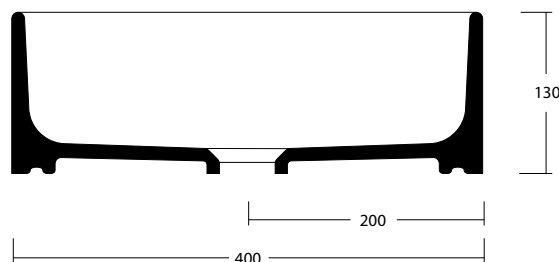

SLIM TONDO art. W0147

Lavabo appoggio senza troppopieno / No overflow countertop washbasin

WHITE CERAMIC

MADE IN ITALY

**Dimensioni cm /
Dimensions cm**
40x13h

Peso / Weight
kg. 10

Accessori / Accessories

MEW0009 - Piletta piatta scarico libero con tappo in ceramica Ø72mm / Flat Free flow drain with ceramic cover Ø72mm

MEW0609 - Piletta click clack con tappo in ceramica Ø72mm / Up and down drain with ceramic cover Ø72mm

**Finiture lucide /
Finishes glossy**

- Cod. **01** - Bianco / White
- Cod. **02** - Nero / Black

**Finiture opache /
Finishes matt**

Vista zenitale / Zenital view

Sezione / Section

Vista frontale / Frontal view

Proiezione base / Base projection

IT

Dimensioni:

Tutte le misure possono variare leggermente rispetto ai pezzi reali in considerazione di usura degli stampi, variazioni tecniche negli impasti utilizzati e nel processo produttivo.