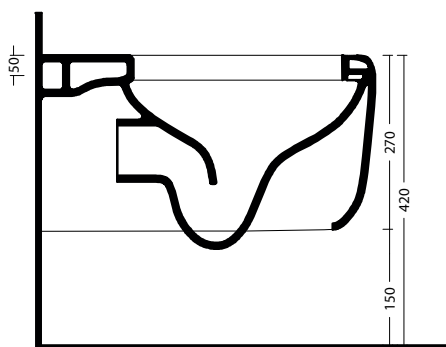

BASIC CIRCLE WC art. W0203

Wc sospeso senza brida / Wc rimless wall hung

WHITE CERAMIC

MADE IN ITALY

Dimensioni cm / Dimensions cm

L36 P52,5 H27

Peso / Weight

kg. 19

Vista zenitale / Zenital view

Scarico acqua / Water flush
3/4,5 LT

Vista frontale / Frontal view

Sezione / Section

IT

Dimensioni:

Tutte le misure possono variare leggermente rispetto ai pezzi reali in considerazione di usura degli stampi, variazioni tecniche negli impasti utilizzati e nel processo produttivo.

N.B.

Dovuto a continue ricerche e sviluppi per migliorare la qualità, il produttore si riserva i diritti di variare delle specifiche senza preavviso.

EN

Dimensions:

All dimensions can show small differences compared to the real product due to usure of moulds, technical variations of raw materials in the mixture and in production.