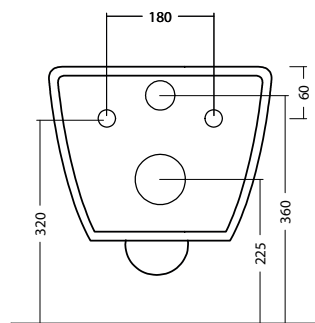

BASIC CIRCLE WC art. W0203

Wc sospeso senza brida / Wc rimless wall hung

WHITE CERAMIC

MADE IN ITALY

Dimensioni cm / Dimensions cm

L36 P52,5 H27

Peso / Weight

kg. 19

Vista zenitale / Zenital view

Scarico acqua / Water flush
3/4,5 LT

Vista frontale / Frontal view

Sezione / Section

IT

Dimensioni:

Tutte le misure possono variare leggermente rispetto ai pezzi reali in considerazione di usura degli stampi, variazioni tecniche negli impasti utilizzati e nel processo produttivo.

N.B.

Dovuto a continue ricerche e sviluppi per migliorare la qualità, il produttore si riserva i diritti di variare delle specifiche senza preavviso.

EN

Dimensions:

All dimensions can show small differences compared to the real product due to usure of moulds, technical variations of raw materials in the mixture and in production.