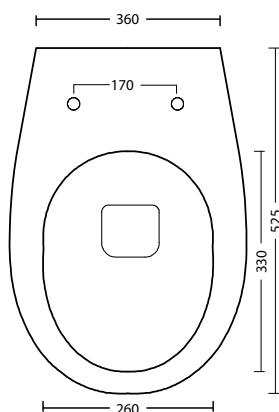

BASIC CIRCLE WC art. W0203

Wc sospeso senza brida / Wc rimless wall hung

WHITE CERAMIC

MADE IN ITALY

Dimensioni cm / Dimensions cm

L36 P52,5 H27

Peso / Weight

kg. 19

Vista zenitale / Zenital view

Scarico acqua / Water flush
3/4,5 LT

Vista frontale / Frontal view

Sezione / Section

IT

Dimensioni:

Tutte le misure possono variare leggermente rispetto ai pezzi reali in considerazione di usura degli stampi, variazioni tecniche negli impasti utilizzati e nel processo produttivo.

N.B.

Dovuto a continue ricerche e sviluppi per migliorare la qualità, il produttore si riserva i diritti di variare delle specifiche senza preavviso.

EN

Dimensions:

All dimensions can show small differences compared to the real product due to usure of moulds, technical variations of raw materials in the mixture and in production.