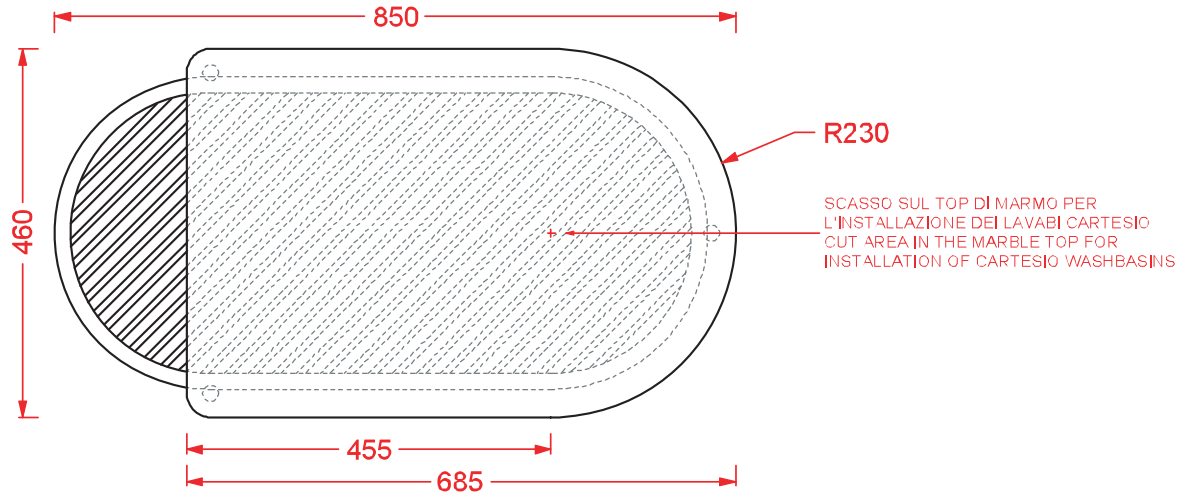

STRUTTURA FLAIR | ACA065/59

Struttura lavabi Cartesio 85*46*76
Structure for Cartesio washbasins 85*46*76

PESO/WEIGHT: KG 25

FLAIR SYSTEM

Un'unica struttura di appoggio coordinabile ai quattro lavabi della collezione Cartesio; può essere montata a dx o sx a seconda del lavabo installato. La struttura è disponibile in due finiture, bianco e nero matt, con relativo top in marmo nello stesso tono (marquinia o carrara). Sul piano di marmo non è possibile installare la rubinetteria.

One special dedicated structure that can be matched with the four basins of Cartesio collection; it can be used for a left or right installation depending on the washbasin on top. The structure comes in two finishes, matt black and matt white, also with the matching marble top (marquinia or carrara). On the marble top a faucet cannot be installed.