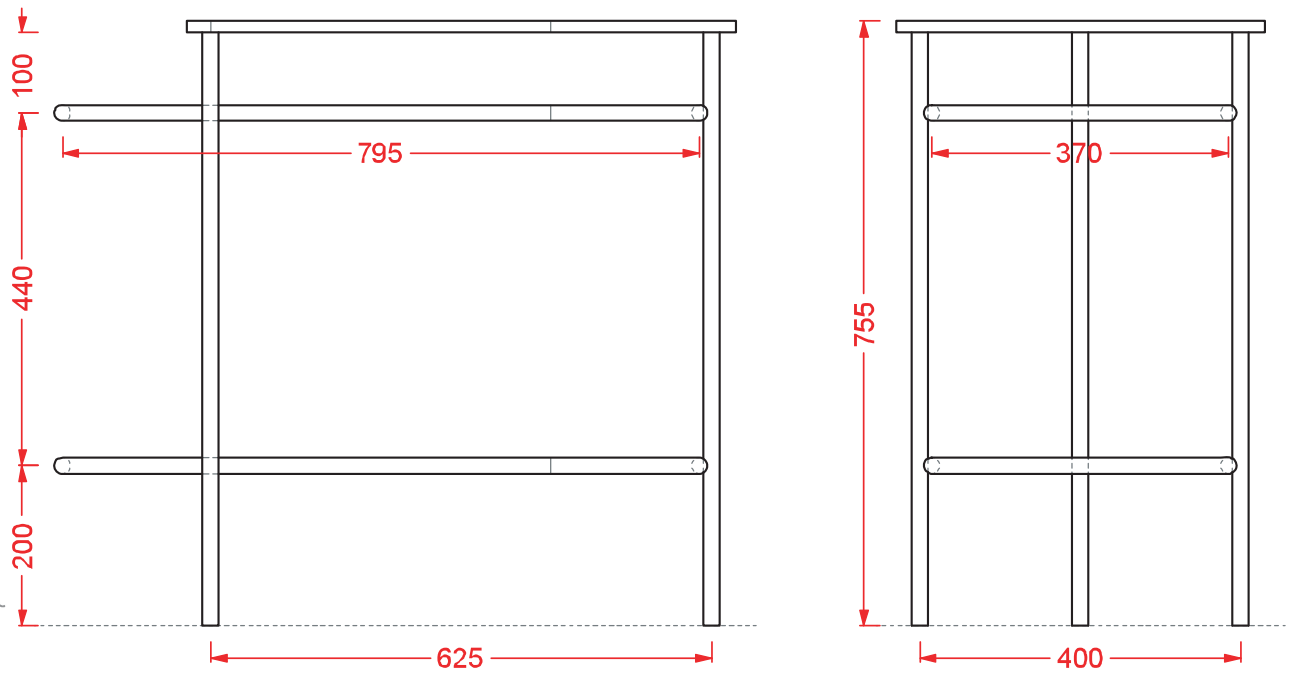

STRUTTURA FLAIR | ACA065/59

Struttura lavabi Cartesio 85*46*76
Structure for Cartesio washbasins 85*46*76

PESO/WEIGHT: KG 25

FLAIR SYSTEM

Un'unica struttura di appoggio coordinabile ai quattro lavabi della collezione Cartesio; può essere montata a dx o sx a seconda del lavabo installato. La struttura è disponibile in due finiture, bianco e nero matt, con relativo top in marmo nello stesso tono (marquinia o carrara). Sul piano di marmo non è possibile installare la rubinetteria.

One special dedicated structure that can be matched with the four basins of Cartesio collection; it can be used for a left or right installation depending on the washbasin on top. The structure comes in two finishes, matt black and matt white, also with the matching marble top (marquinia or carrara). On the marble top a faucet cannot be installed.