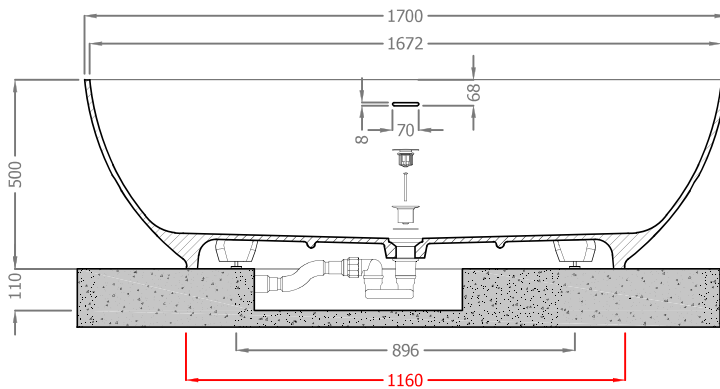

Capacità vasca fino al troppo pieno: 280 l.c.a

Sifone

Piletta

Pozzetto con sifone