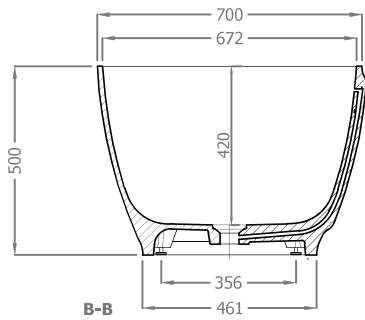

Capacità vasca fino al troppo pieno: 280 l.c.a

Sifone

Piletta

Pozzetto con sifone