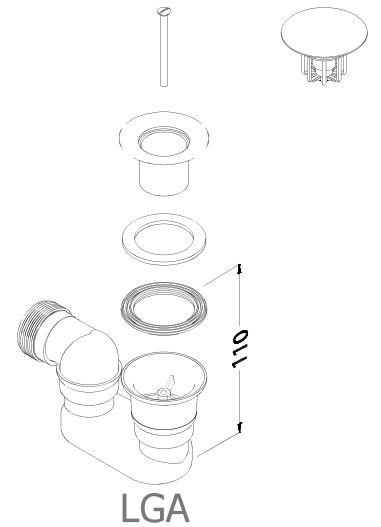

Capacità vasca fino al troppo pieno: 280 l.c.a

Sifone

Piletta

Pozzetto con sifone