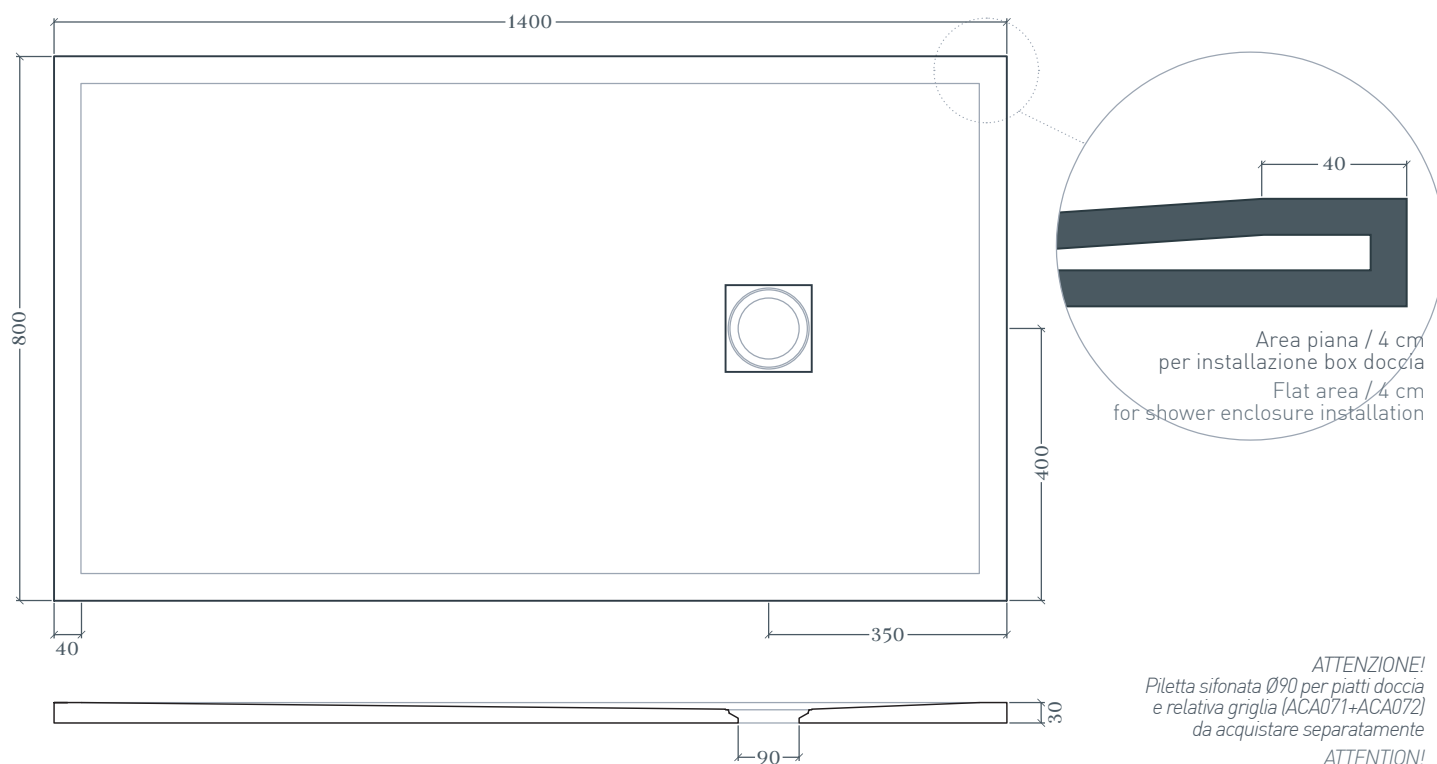

## LAPIS | PDR028

Piatto doccia in ceramica antiscivolo 140\*80 H3  
Non-slip ceramic shower tray 140\*80 H3

Peso: KG 45  
Weight: KG 45

**ATTENZIONE!**  
Piletta sifonata Ø90 per piatti doccia  
e relativa griglia (ACA071+ACA072)  
da acquistare separatamente

**ATTENTION!**  
Drain Ø90 for shower tray and  
corresponding cover (ACA071+ ACA072)  
to be purchased separately

### INSTALLATION

N.B. Le misure indicate possono subire una variazione del  $\pm 1,5\%$  circa, dovuta ad usura stampi e a variazioni delle caratteristiche tecniche relative alle materie prime che compongono l'impasto.

N.B. Indicated size could have a variation of about  $\pm 1,5\%$  due to usure of the moulds or the variations of the materials' technical characteristics used in the mixture.