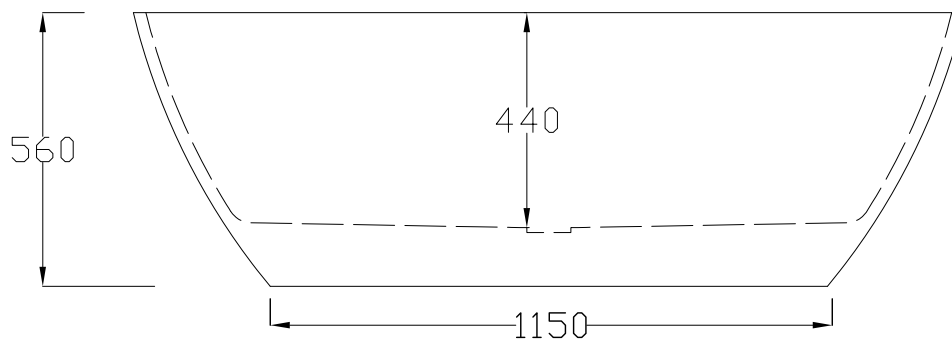

VASCA IN SOLID SURFACE - BIANCO LUCIDO / BIANCO OPACO

BATHTUB IN SOLID SURFACE WHITE SHINE / WHITE MATT

**ATTENZIONE:**

Le misure possono subire delle variazioni, dovute ad usura stampi e a variazioni delle caratteristiche delle materie prime che compongono l'impasto. Hidra si riserva il diritto di apportare in qualsiasi momento modifiche tecniche, costruttive e dimensionali utili al miglioramento della produzione. Consultare [www.hidra.it](http://www.hidra.it) per eventuali aggiornamenti.