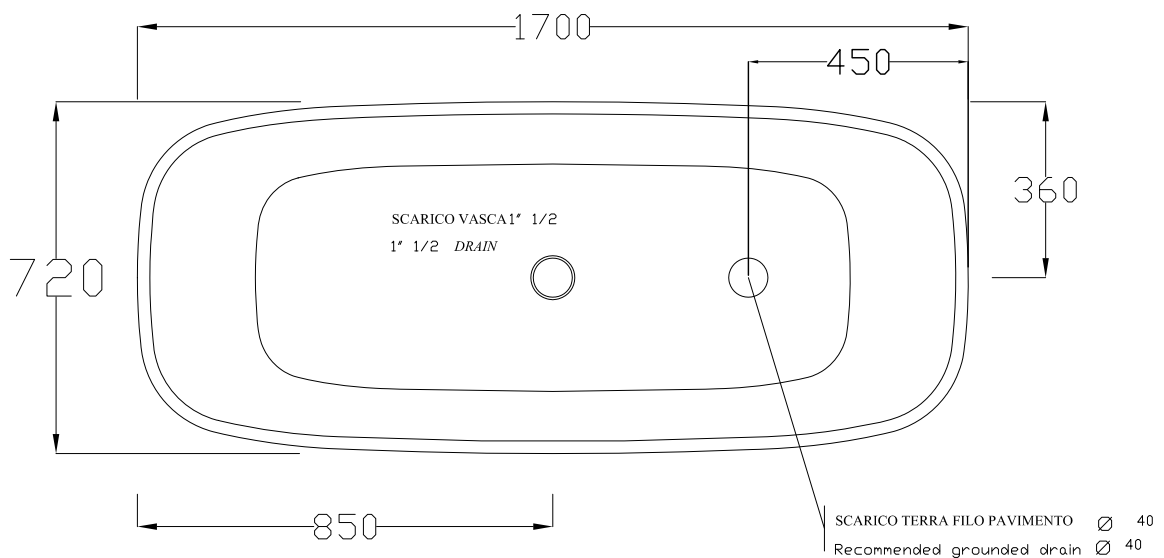

VASCA IN SOLID SURFACE - BIANCO LUCIDO / BIANCO OPACO

BATHTUB IN SOLID SURFACE WHITE SHINE / WHITE MATT

**ATTENZIONE:**

Le misure possono subire delle variazioni, dovute ad usura stampi e a variazioni delle caratteristiche delle materie prime che compongono l'impasto. Hidra si riserva il diritto di apportare in qualsiasi momento modifiche tecniche, costruttive e dimensionali utili al miglioramento della produzione. Consultare [www.hidra.it](http://www.hidra.it) per eventuali aggiornamenti.