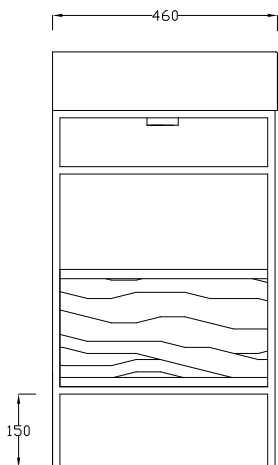

STRUTTURA 60 - COMPOSIZIONE 1 CASSETTO

LAVABO KI60 ESCLUSO

Structure 60 + drawer

Washbasin KI60 not included

STRUTTURA IN METALLO VERNICIATO

STRUCTUR MADE IN PAINTED METAL

VISTA FRONTALE / FRONT VIEW

VISTA LATERALE / SIDE VIEW

CASSETTO / DRAWER

SISTEMA APERTURA PUSH PULL
PUSH PULL SYSTEM

ATTENZIONE:

Le misure possono subire delle variazioni, dovute ad usura stampi e a variazioni delle caratteristiche delle materie prime che compongono l'impasto. Hidra si riserva il diritto di apportare in qualsiasi momento modifiche tecniche, costruttive e dimensionali utili al miglioramento della produzione. Consultare www.hidra.it per eventuali aggiornamenti.