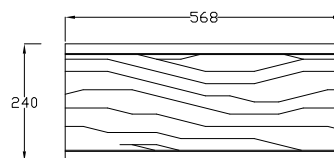

STRUTTURA 60 - COMPOSIZIONE 1 CASSETTO

LAVABO KI60 ESCLUSO

Structure 60 + drawer

Washbasin KI60 not included

STRUTTURA IN METALLO VERNICIATO

STRUCTUR MADE IN PAINTED METAL

VISTA FRONTALE / FRONT VIEW

VISTA LATERALE / SIDE VIEW

CASSETTO / DRAWER

SISTEMA APERTURA PUSH PULL
PUSH PULL SYSTEM

ATTENZIONE:

Le misure possono subire delle variazioni, dovute ad usura stampi e a variazioni delle caratteristiche delle materie prime che compongono l'impasto. Hidra si riserva il diritto di apportare in qualsiasi momento modifiche tecniche, costruttive e dimensionali utili al miglioramento della produzione. Consultare www.hidra.it per eventuali aggiornamenti.