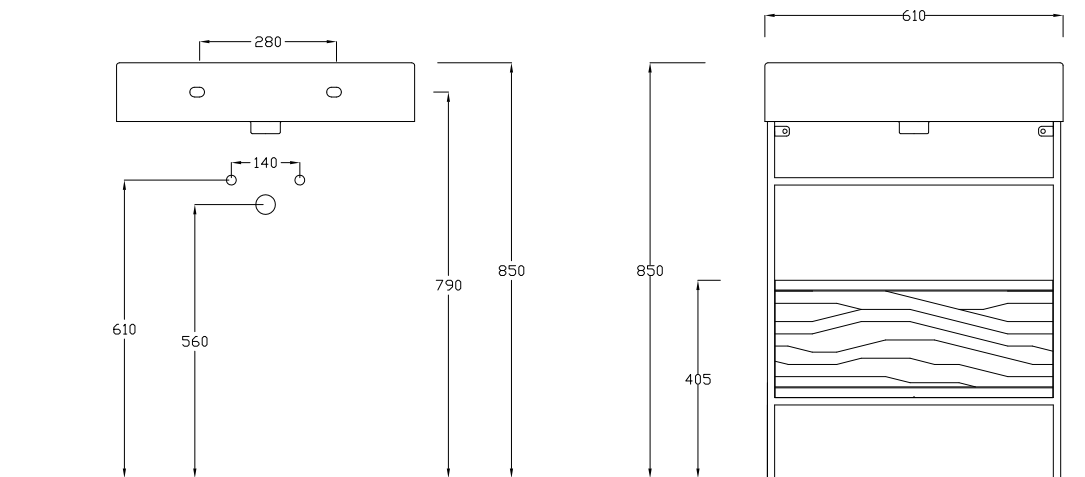

STRUTTURA 60 - COMPOSIZIONE 1 CASSETTO

LAVABO KI60 ESCLUSO

Structure 60 + drawer

Washbasin KI60 not included

STRUTTURA IN METALLO VERNICIATO

STRUCTUR MADE IN PAINTED METAL

VISTA FRONTALE / FRONT VIEW

VISTA LATERALE / SIDE VIEW

CASSETTO / DRAWER

SISTEMA APERTURA PUSH PULL
PUSH PULL SYSTEM

ATTENZIONE:

Le misure possono subire delle variazioni, dovute ad usura stampi e a variazioni delle caratteristiche delle materie prime che compongono l'impasto. Hidra si riserva il diritto di apportare in qualsiasi momento modifiche tecniche, costruttive e dimensionali utili al miglioramento della produzione. Consultare www.hidra.it per eventuali aggiornamenti.