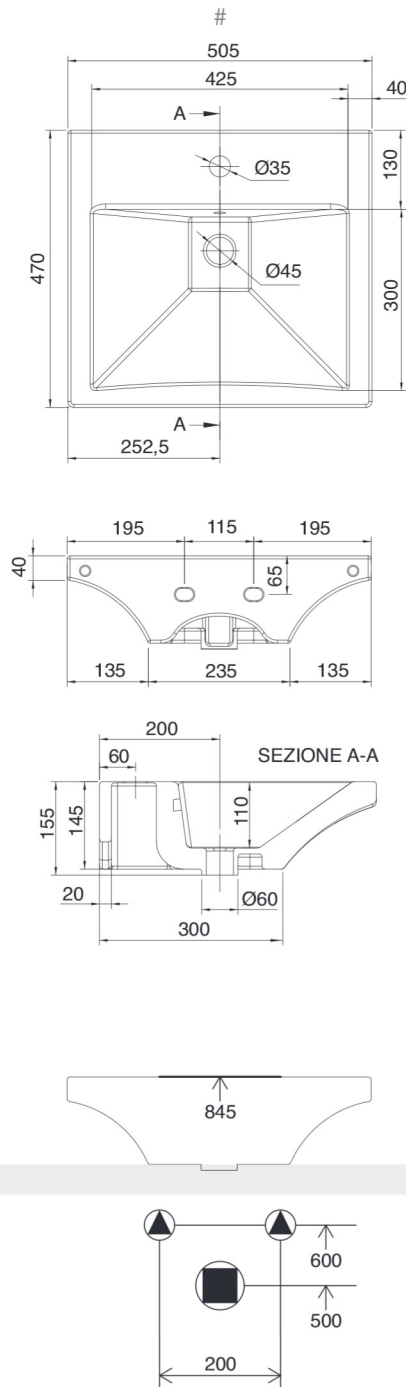

BUTTERFLY 50

Art. 4003 - 50,5 x 47 Cm - 14 Kg - 2 L.

Lavabo da appoggio o sospeso, predisposto per rubinetteria monoforo

Lay-on or wall-mounted washbasin, configured for single-hole tap set

Lavabo à poser ou suspendu, conçu pour robinetterie monotrou

Aufsatz-oder Hängewaschbecken, ausgelegt für 1-Loch-Armatur

Lavabo de apoyo o suspendido con predisposición para grifería monoforo

Раковина умывальника накладная или подвесная с одним отверстием под смеситель

TOPS

NEW LINE:

Art. 520 - Art. 521 - Art. 522

Tolleranza dimensioni ± 5%
Dimension tolerance ± 5%