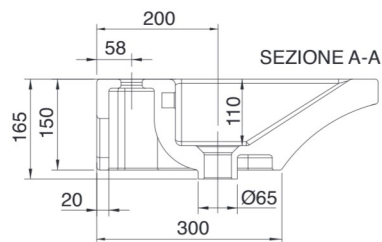

## BUTTERFLY 90

Art. 4005 - 91 x 46,5 Cm - 19 Kg - 3,5 L.

Lavabo da appoggio o sospeso, predisposto per rubinetteria monoforo, su richiesta tre fori o senza fori rubinetteria

Lay-on or wall-mounted washbasin, configured for single-hole tap set, on request, available with three holes or without holes for tap set

Lavabo à poser ou suspendu, conçu pour robinetterie monotrou, disponible sur demande avec trois trous ou aucun trou de robinetterie

Aufsatz-oder Hängewaschbecken, ausgelegt für 1-Loch-Armatur, auf Anfrage drei oder ohne Armaturlöcher

Lavabo de apoyo o suspendido con predisposición para grifería monoforo o sobre pedido con tre foros o ningun para grifería

Раковина умывальника накладная или подвесная с одним отверстием под смеситель. По запросу поставляется с тремя отверстиями под краны или без отверстий

TOPS

NEW LINE:

Art. 520 - Art. 521 - Art. 522

Tolleranza dimensioni  $\pm 5\%$   
Dimension tolerance  $\pm 5\%$