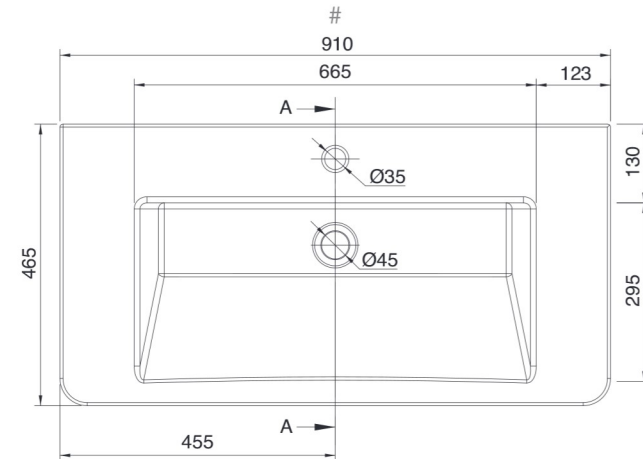

## BUTTERFLY 90

Art. 4005 - 91 x 46,5 Cm - 19 Kg - 3,5 L.

Lavabo da appoggio o sospeso, predisposto per rubinetteria monoforo, su richiesta tre fori o senza fori rubinetteria

Lay-on or wall-mounted washbasin, configured for single-hole tap set, on request, available with three holes or without holes for tap set

Lavabo à poser ou suspendu, conçu pour robinetterie monotrou, disponible sur demande avec trois trous ou aucun trou de robinetterie

Aufsatz-oder Hängewaschbecken, ausgelegt für 1-Loch-Armatur, auf Anfrage drei oder ohne Armaturlöcher

Lavabo de apoyo o suspendido con predisposición para grifería monoforo o sobre pedido con tre foros o ningun para grifería

Раковина умывальника накладная или подвесная с одним отверстием под смеситель. По запросу поставляется с тремя отверстиями под краны или без отверстий

TOPS

NEW LINE:

Art. 520 - Art. 521 - Art. 522

Tolleranza dimensioni  $\pm 5\%$   
Dimension tolerance  $\pm 5\%$