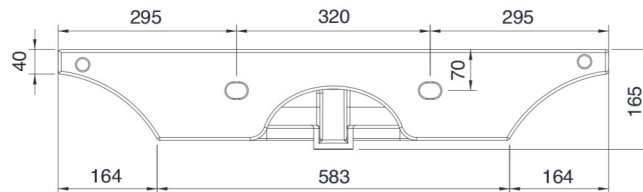

## BUTTERFLY 90

Art. 4005 - 91 x 46,5 Cm - 19 Kg - 3,5 L.

Lavabo da appoggio o sospeso, predisposto per rubinetteria monoforo, su richiesta tre fori o senza fori rubinetteria

Lay-on or wall-mounted washbasin, configured for single-hole tap set, on request, available with three holes or without holes for tap set

Lavabo à poser ou suspendu, conçu pour robinetterie monotrou, disponible sur demande avec trois trous ou aucun trou de robinetterie

Aufsatz-oder Hängewaschbecken, ausgelegt für 1-Loch-Armatur, auf Anfrage drei oder ohne Armaturlöcher

Lavabo de apoyo o suspendido con predisposición para grifería monoforo o sobre pedido con tre foros o ningun para grifería

Раковина умывальника накладная или подвесная с одним отверстием под смеситель. По запросу поставляется с тремя отверстиями под краны или без отверстий

TOPS

NEW LINE:

Art. 520 - Art. 521 - Art. 522

Tolleranza dimensioni  $\pm 5\%$   
Dimension tolerance  $\pm 5\%$