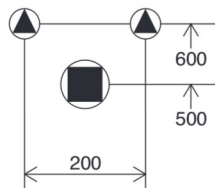

## BUTTERFLY 90

Art. 4005 - 91 x 46,5 Cm - 19 Kg - 3,5 L.

Lavabo da appoggio o sospeso, predisposto per rubinetteria monoforo, su richiesta tre fori o senza fori rubinetteria

Lay-on or wall-mounted washbasin, configured for single-hole tap set, on request, available with three holes or without holes for tap set

Lavabo à poser ou suspendu, conçu pour robinetterie monotrou, disponible sur demande avec trois trous ou aucun trou de robinetterie

Aufsatz-oder Hängewaschbecken, ausgelegt für 1-Loch-Armatur, auf Anfrage drei oder ohne Armaturlöcher

Lavabo de apoyo o suspendido con predisposición para grifería monoforo o sobre pedido con tre foros o ningun para grifería

Раковина умывальника накладная или подвесная с одним отверстием под смеситель. По запросу поставляется с тремя отверстиями под краны или без отверстий

TOPS

NEW LINE:

Art. 520 - Art. 521 - Art. 522

Tolleranza dimensioni  $\pm 5\%$   
Dimension tolerance  $\pm 5\%$